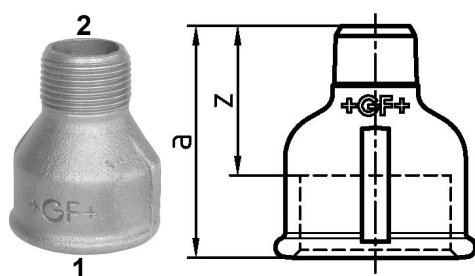

GF Malleable Fittings 246 - manchon réduit, galvanisé 2 - 1 1/4

1153959

No about information

GF Malleable Fittings 246 - manchon réduit, galvanisé 2 - 1 1/4

1153959

Product code

Item no EAN	7611205426910
Item no GF	770246230
Item no GTIN	07611205426910
Item no RSK	1363692
Item no VVS	004246466

Dimensions

Article Unité Hauteur	75
Article Unité Longueur	75
Article Poids unitaire	0,45
Article Unité Largeur	70
Item_UOM	St.

Packaging

Emballage GTIN PL1	07611205226916
Emballage GTIN PL4	06414900124478
Hauteur d'emballage PL1	200
Hauteur d'emballage PL4	729
Longueur de l'emballage PL1	260
Longueur de l'emballage PL4	1200
Quantité d'emballage PL1	20
Quantité d'emballage PL4	1080
Type d'emballage PL1	Base_Box
Type d'emballage PL4	Pallet
Volume d'emballage PL1	0,00988
Volume d'emballage PL4	0,69984
Poids de l'emballage PL1	9,214
Poids de l'emballage PL4	506
Largeur d'emballage PL1	190

Largeur d'emballage PL4	800
-------------------------	-----

Measurements

Z Measurement a	70
-----------------	----

Z Measurement a	70
-----------------	----

Z	46
---	----

Technical documents

Télécharger les documents ici