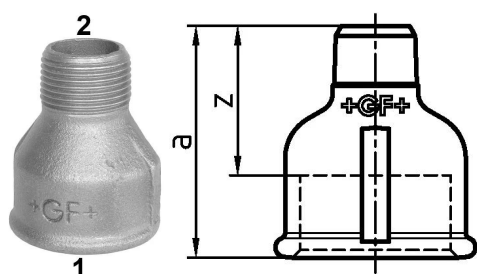

GF Malleable Fittings 246 - manchon réduit, galvanisé 2 - 1 1/4

1153959

No about information

GF Malleable Fittings 246 - manchon réduit, galvanisé 2 - 1 1/4

1153959

Product code

Item no EAN	7611205426910
Item no GF	770246230
Item no GTIN	07611205426910
Item no RSK	1363692
Item no VVS	004246466

Dimensions

Article Unité Hauteur	75
Article Unité Longueur	75
Article Poids unitaire	0,45
Article Unité Largeur	70
Item_UOM	St.

Packaging

Emballage GTIN PL1	07611205226916
Emballage GTIN PL4	06414900124478
Hauteur d'emballage PL1	200
Hauteur d'emballage PL4	729
Longueur de l'emballage PL1	260
Longueur de l'emballage PL4	1200
Quantité d'emballage PL1	20
Quantité d'emballage PL4	1080
Type d'emballage PL1	Base_Box
Type d'emballage PL4	Pallet
Volume d'emballage PL1	0,00988
Volume d'emballage PL4	0,69984
Poids de l'emballage PL1	9,214
Poids de l'emballage PL4	506
Largeur d'emballage PL1	190

Largeur d'emballage PL4	800
-------------------------	-----

Measurements

Z Measurement a	70
-----------------	----

Z Measurement a	70
-----------------	----

Z	46
---	----

Technical documents

Télécharger les documents ici