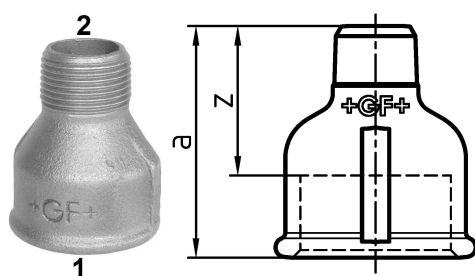

GF Malleable Fittings 246 - manchon réduit, galvanisé 2 - 1

1153958

No about information

GF Malleable Fittings 246 - manchon réduit, galvanisé 2 - 1

1153958

Product code

Item no EAN	7611205426903
Item no GF	770246229
Item no GTIN	07611205426903
Item no RSK	1363690
Item no VVS	004246465

Dimensions

Article Unité Hauteur	75
Article Unité Longueur	75
Article Poids unitaire	0,449
Article Unité Largeur	70
Item_UOM	St.

Packaging

Emballage GTIN PL1	07611205226909
Emballage GTIN PL4	06414900124485
Hauteur d'emballage PL1	100
Hauteur d'emballage PL4	508
Longueur de l'emballage PL1	260
Longueur de l'emballage PL4	1200
Quantité d'emballage PL1	10
Quantité d'emballage PL4	720
Type d'emballage PL1	Base_Box
Type d'emballage PL4	Pallet
Volume d'emballage PL1	0,00494
Volume d'emballage PL4	0,48768
Poids de l'emballage PL1	4,61
Poids de l'emballage PL4	343,28
Largeur d'emballage PL1	190

Largeur d'emballage PL4	800
-------------------------	-----

Measurements

Z Measurement a	70
-----------------	----

Z Measurement a	70
-----------------	----

Z	46
---	----

Technical documents

Télécharger les documents ici