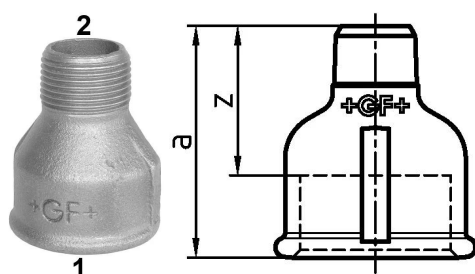

GF Malleable Fittings 246 - manchon réduit, galvanisé 1 1/2 - 1 1/4

1153957

No about information

GF Malleable Fittings 246 - manchon réduit, galvanisé 1 1/2 - 1 1/4

1153957

**Product code**

Item no EAN	7611205426866
Item no GF	770246228
Item no GTIN	07611205426866
Item no RSK	1312545
Item no VVS	004246459

Dimensions

Article Unité Hauteur	62
Article Unité Longueur	62
Article Poids unitaire	0,312
Article Unité Largeur	63
Item_UOM	St.

Packaging

Emballage GTIN PL1	07611205226862
Emballage GTIN PL4	06414900124492
Hauteur d'emballage PL1	200
Hauteur d'emballage PL4	729
Longueur de l'emballage PL1	260
Longueur de l'emballage PL4	1200
Quantité d'emballage PL1	30
Quantité d'emballage PL4	1620
Type d'emballage PL1	Base_Box
Type d'emballage PL4	Pallet
Volume d'emballage PL1	0,00988
Volume d'emballage PL4	0,69984
Poids de l'emballage PL1	9,574
Poids de l'emballage PL4	525,44
Largeur d'emballage PL1	190

Largeur d'emballage PL4

800

Measurements

Z Measurement a

63

Z Measurement a

63

Z