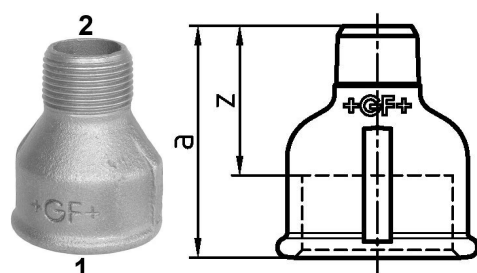

GF Malleable Fittings 246 - manchon réduit, galvanisé 1 1/2 - 1 1/4

1153957

No about information

GF Malleable Fittings 246 - manchon réduit, galvanisé 1 1/2 - 1 1/4

1153957

**Product code**

Item no EAN	7611205426866
Item no GF	770246228
Item no GTIN	07611205426866
Item no RSK	1312545
Item no VVS	004246459

Dimensions

Article Unité Hauteur	62
Article Unité Longueur	62
Article Poids unitaire	0,312
Article Unité Largeur	63
Item_UOM	St.

Packaging

Emballage GTIN PL1	07611205226862
Emballage GTIN PL4	06414900124492
Hauteur d'emballage PL1	200
Hauteur d'emballage PL4	729
Longueur de l'emballage PL1	260
Longueur de l'emballage PL4	1200
Quantité d'emballage PL1	30
Quantité d'emballage PL4	1620
Type d'emballage PL1	Base_Box
Type d'emballage PL4	Pallet
Volume d'emballage PL1	0,00988
Volume d'emballage PL4	0,69984
Poids de l'emballage PL1	9,574
Poids de l'emballage PL4	525,44
Largeur d'emballage PL1	190

Largeur d'emballage PL4

800

Measurements

Z Measurement a

63

Z Measurement a

63

Z