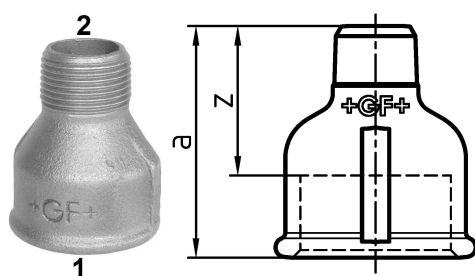

GF Malleable Fittings socket reduced 246 1 1/4 - 1/2 B

1153931

No about information

GF Malleable Fittings socket reduced 246 1 1/4 - 1/2 B

1153931

Product code

Item no EAN	7611205326791
Item no GF	770246123
Item no GTIN	07611205326791
Item no RSK	1363682
Item no VVS	004246149

Dimensions

Article Unité Hauteur	55
Article Unité Longueur	55
Article Poids unitaire	0,239
Article Unité Largeur	60
Item_UOM	St.

Packaging

Emballage GTIN PL1	07611205126797
Emballage GTIN PL4	06414900121842
Hauteur d'emballage PL1	100
Hauteur d'emballage PL4	508
Longueur de l'emballage PL1	260
Longueur de l'emballage PL4	1200
Quantité d'emballage PL1	20
Quantité d'emballage PL4	1440
Type d'emballage PL1	Base_Box
Type d'emballage PL4	Pallet
Volume d'emballage PL1	0,00494
Volume d'emballage PL4	0,48768
Poids de l'emballage PL1	4,9
Poids de l'emballage PL4	364,16
Largeur d'emballage PL1	190