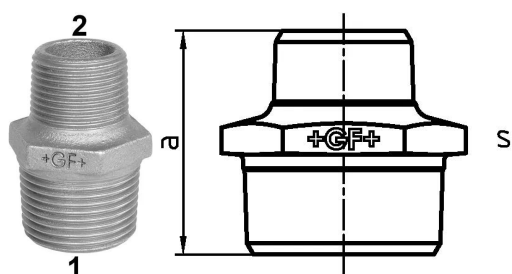

## GF Malleable Fittings 245 - mamelon hexagonal, réduit, galvanisé 3 - 2 1/2

1153911

No about information

## GF Malleable Fittings 245 - mamelon hexagonal, réduit, galvanisé 3 - 2 1/2

1153911

## Dimensions

Article Unité Hauteur	95
Article Unité Longueur	108
Article Poids unitaire	1,091
Article Unité Largeur	83
Item_UOM	St.