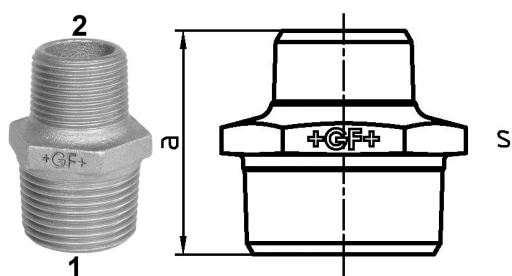

## GF Malleable Fittings 245 - mamelon hexagonal, réduit, galvanisé 3 - 2 1/2

1153911

No about information

## GF Malleable Fittings 245 - mamelon hexagonal, réduit, galvanisé 3 - 2 1/2

1153911

## Dimensions

Article Unité Hauteur	95
Article Unité Longueur	108
Article Poids unitaire	1,091
Article Unité Largeur	83
Item_UOM	St.