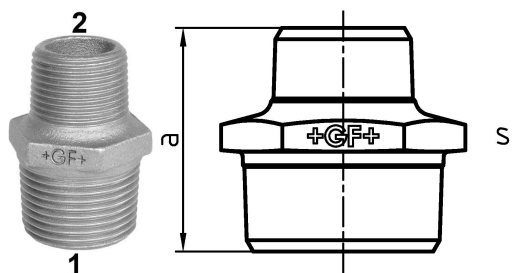

## GF Malleable Fittings 245 - mamelon hexagonal, réduit, galvanisé 2 1/2 - 2 1153909

No about information

## GF Malleable Fittings 245 - mamelon hexagonal, réduit, galvanisé 2 1/2 - 2

1153909

## Dimensions

Article Unité Hauteur	80
Article Unité Longueur	92
Article Poids unitaire	0,728
Article Unité Largeur	75
Item_UOM	St.