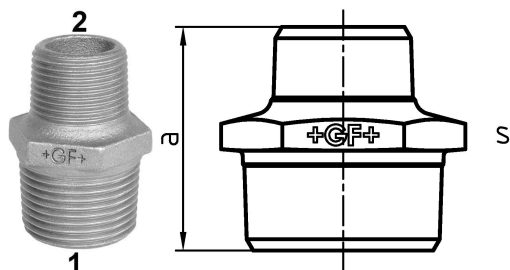

GF Malleable Fittings 245 - mamelon hexagonal, réduit, galvanisé 2 1/2 - 1 1/2

1153908

No about information

GF Malleable Fittings 245 - mamelon hexagonal, réduit, galvanisé 2 1/2 - 1 1/2

1153908

Product code

Item no EAN	7611205426569
Item no GF	770245234
Item no GTIN	07611205426569
Item no NOBB	60639118
Item no NRF	1366850
Item no RSK	1317932
Item no VVS	004245473

Dimensions

Article Unité Hauteur	80
Article Unité Longueur	92
Article Poids unitaire	0,774
Article Unité Largeur	75
Item_UOM	St.

Packaging

Emballage GTIN PL1	07611205226565
Emballage GTIN PL4	06414900124676
Hauteur d'emballage PL1	200
Hauteur d'emballage PL4	729
Longueur de l'emballage PL1	260
Longueur de l'emballage PL4	1200
Quantité d'emballage PL1	10
Quantité d'emballage PL4	540
Type d'emballage PL1	Base_Box
Type d'emballage PL4	Pallet
Volume d'emballage PL1	0,00988
Volume d'emballage PL4	0,69984