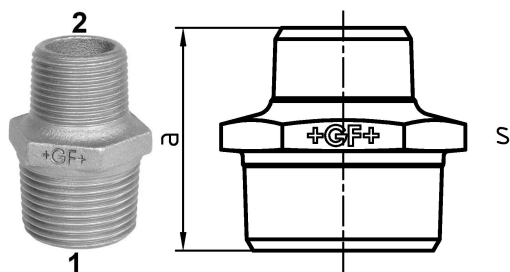

GF Malleable Fittings 245 - mamelon hexagonal, réduit, galvanisé 2 1/2 - 1 1/2

1153908

No about information

GF Malleable Fittings 245 - mamelon hexagonal, réduit, galvanisé 2 1/2 - 1 1/2

1153908

Product code

Item no EAN	7611205426569
Item no GF	770245234
Item no GTIN	07611205426569
Item no NOBB	60639118
Item no NRF	1366850
Item no RSK	1317932
Item no VVS	004245473

Dimensions

Article Unité Hauteur	80
Article Unité Longueur	92
Article Poids unitaire	0,774
Article Unité Largeur	75
Item_UOM	St.

Packaging

Emballage GTIN PL1	07611205226565
Emballage GTIN PL4	06414900124676
Hauteur d'emballage PL1	200
Hauteur d'emballage PL4	729
Longueur de l'emballage PL1	260
Longueur de l'emballage PL4	1200
Quantité d'emballage PL1	10
Quantité d'emballage PL4	540
Type d'emballage PL1	Base_Box
Type d'emballage PL4	Pallet
Volume d'emballage PL1	0,00988
Volume d'emballage PL4	0,69984