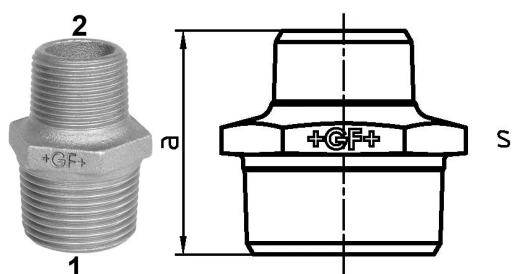

GF Malleable Fittings 245 - mamelon hexagonal, réduit, galvanisé 2 - 1 1/2 1153907

No about information

GF Malleable Fittings 245 - mamelon hexagonal, réduit, galvanisé 2 - 1 1/2

1153907

Product code

Item no EAN	7611205426507
Item no GF	770245233
Item no GTIN	07611205426507
Item no LVI	0855159
Item no NOBB	60639117
Item no NRF	1366849
Item no RSK	1317858
Item no VVS	004245467

Dimensions

Article Unité Hauteur	65
Article Unité Longueur	73
Article Poids unitaire	0,55
Article Unité Largeur	68
Item_UOM	St.

Packaging

Emballage GTIN PL1	07611205226503
Emballage GTIN PL4	06414900124683
Hauteur d'emballage PL1	200
Hauteur d'emballage PL4	729
Longueur de l'emballage PL1	260
Longueur de l'emballage PL4	1200
Quantité d'emballage PL1	20
Quantité d'emballage PL4	1080
Type d'emballage PL1	Base_Box
Type d'emballage PL4	Pallet
Volume d'emballage PL1	0,00988
Volume d'emballage PL4	0,69984

Poids de l'emballage PL1	11,214
Poids de l'emballage PL4	614
Largeur d'emballage PL1	190
Largeur d'emballage PL4	800

Measurements

Épaisseur de paroi_s	65
Z Measurement a	68
Z Measurement a	68
MESURE Z S	65