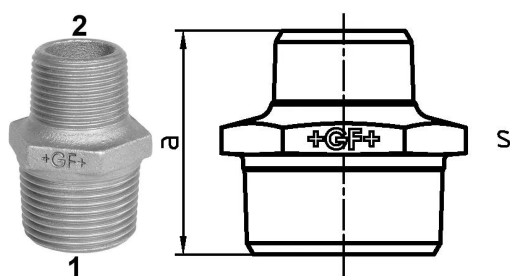

GF Malleable Fittings 245 - mamelon hexagonal, réduit, galvanisé 2 - 1 1/2 1153907

No about information

GF Malleable Fittings 245 - mamelon hexagonal, réduit, galvanisé 2 - 1 1/2

1153907

Product code

Item no EAN	7611205426507
Item no GF	770245233
Item no GTIN	07611205426507
Item no LVI	0855159
Item no NOBB	60639117
Item no NRF	1366849
Item no RSK	1317858
Item no VVS	004245467

Dimensions

Article Unité Hauteur	65
Article Unité Longueur	73
Article Poids unitaire	0,55
Article Unité Largeur	68
Item_UOM	St.

Packaging

Emballage GTIN PL1	07611205226503
Emballage GTIN PL4	06414900124683
Hauteur d'emballage PL1	200
Hauteur d'emballage PL4	729
Longueur de l'emballage PL1	260
Longueur de l'emballage PL4	1200
Quantité d'emballage PL1	20
Quantité d'emballage PL4	1080
Type d'emballage PL1	Base_Box
Type d'emballage PL4	Pallet
Volume d'emballage PL1	0,00988
Volume d'emballage PL4	0,69984

Poids de l'emballage PL1	11,214
Poids de l'emballage PL4	614
Largeur d'emballage PL1	190
Largeur d'emballage PL4	800

Measurements

Épaisseur de paroi_s	65
Z Measurement a	68
Z Measurement a	68
MESURE Z S	65