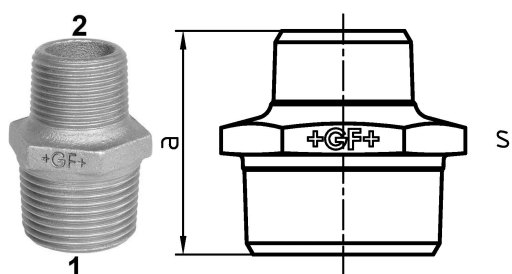

GF Malleable Fittings 245 - mamelon hexagonal, réduit, galvanisé 2 - 1 1/4 1153906

No about information

GF Malleable Fittings 245 - mamelon hexagonal, réduit, galvanisé 2 - 1 1/4

1153906

Product code

Item no EAN	7611205426491
Item no GF	770245232
Item no GTIN	07611205426491
Item no LVI	0855158
Item no NOBB	60639115
Item no NRF	1366847
Item no RSK	1317841
Item no VVS	004245466

Dimensions

Article Unité Hauteur	65
Article Unité Longueur	73
Article Poids unitaire	0,418
Article Unité Largeur	68
Item_UOM	St.

Packaging

Emballage GTIN PL1	07611205226497
Emballage GTIN PL4	06414900124690
Hauteur d'emballage PL1	200
Hauteur d'emballage PL4	729
Longueur de l'emballage PL1	260
Longueur de l'emballage PL4	1200
Quantité d'emballage PL1	20
Quantité d'emballage PL4	1080
Type d'emballage PL1	Base_Box
Type d'emballage PL4	Pallet
Volume d'emballage PL1	0,00988
Volume d'emballage PL4	0,69984

Poids de l'emballage PL1	8,574
Poids de l'emballage PL4	471,44
Largeur d'emballage PL1	190
Largeur d'emballage PL4	800

Measurements

Épaisseur de paroi_s	65
Z Measurement a	68
Z Measurement a	68
MESURE Z S	65