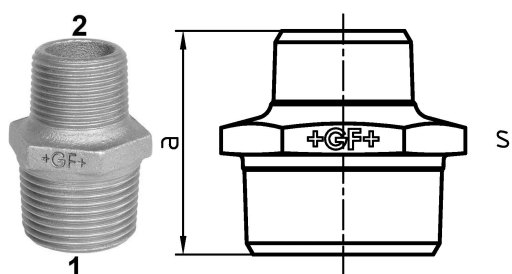

## GF Malleable Fittings 245 - mamelon hexagonal, réduit, galvanisé 2 - 1 1153905

No about information

## GF Malleable Fittings 245 - mamelon hexagonal, réduit, galvanisé 2 - 1

1153905

## Dimensions

Article Unité Hauteur	65
Article Unité Longueur	73
Article Poids unitaire	0,5194
Article Unité Largeur	68
Item_UOM	St.