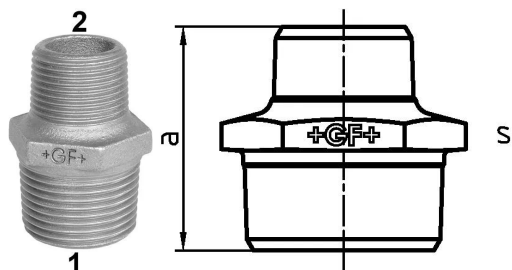

## GF Malleable Fittings 245 - mamelon hexagonal, réduit, galvanisé 1 1/2 1 - 1/4

1153904

No about information

## GF Malleable Fittings 245 - mamelon hexagonal, réduit, galvanisé 1 1/2 1 - 1/4

1153904

### Dimensions

Article Unité Hauteur	50
Article Unité Longueur	58
Article Poids unitaire	0,29
Article Unité Largeur	59
Item_UOM	St.