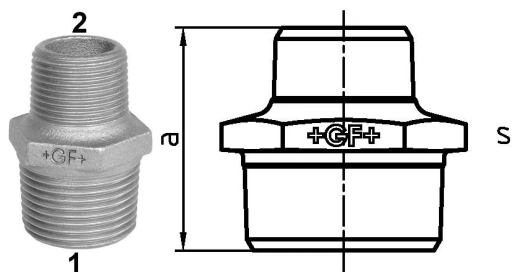

## GF Malleable Fittings 245 - mamelon hexagonal, réduit, galvanisé 1 1/2 1 - 1/4

1153904

No about information

## GF Malleable Fittings 245 - mamelon hexagonal, réduit, galvanisé 1 1/2 1 - 1/4

1153904

### Dimensions

Article Unité Hauteur	50
Article Unité Longueur	58
Article Poids unitaire	0,29
Article Unité Largeur	59
Item_UOM	St.