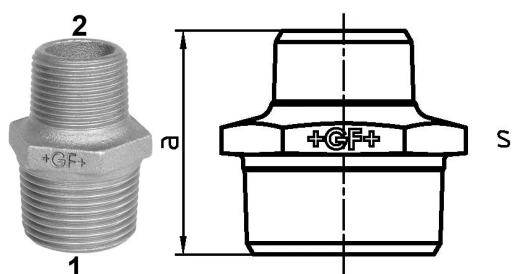

GF Malleable Fittings 245 - mamelon hexagonal, réduit, galvanisé 1 1/2 - 1 1153903

No about information

GF Malleable Fittings 245 - mamelon hexagonal, réduit, galvanisé 1 1/2 - 1 1153903

Product code

Item no EAN	7611205426439
Item no GF	770245229
Item no GTIN	07611205426439
Item no LVI	0855156
Item no NOBB	60639109
Item no NRF	1366841
Item no RSK	1317767
Item no VVS	004245458

Dimensions

Article Unité Hauteur	50
Article Unité Longueur	58
Article Poids unitaire	0,287
Article Unité Largeur	59
Item_UOM	St.

Packaging

Emballage GTIN PL1	07611205226435
Emballage GTIN PL4	06414900124720
Hauteur d'emballage PL1	200
Hauteur d'emballage PL4	729
Longueur de l'emballage PL1	260
Longueur de l'emballage PL4	1200
Quantité d'emballage PL1	40
Quantité d'emballage PL4	2160
Type d'emballage PL1	Base_Box
Type d'emballage PL4	Pallet
Volume d'emballage PL1	0,00988
Volume d'emballage PL4	0,69984