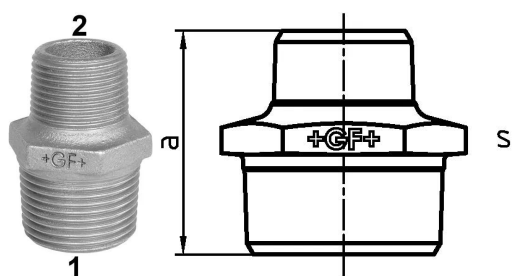

GF Malleable Fittings 245 - mamelon hexagonal, réduit, galvanisé 1 1/2 - 1 1153903

No about information

GF Malleable Fittings 245 - mamelon hexagonal, réduit, galvanisé 1 1/2 - 1 1153903

Product code

Item no EAN	7611205426439
Item no GF	770245229
Item no GTIN	07611205426439
Item no LVI	0855156
Item no NOBB	60639109
Item no NRF	1366841
Item no RSK	1317767
Item no VVS	004245458

Dimensions

Article Unité Hauteur	50
Article Unité Longueur	58
Article Poids unitaire	0,287
Article Unité Largeur	59
Item_UOM	St.

Packaging

Emballage GTIN PL1	07611205226435
Emballage GTIN PL4	06414900124720
Hauteur d'emballage PL1	200
Hauteur d'emballage PL4	729
Longueur de l'emballage PL1	260
Longueur de l'emballage PL4	1200
Quantité d'emballage PL1	40
Quantité d'emballage PL4	2160
Type d'emballage PL1	Base_Box
Type d'emballage PL4	Pallet
Volume d'emballage PL1	0,00988
Volume d'emballage PL4	0,69984

Poids de l'emballage PL1	11,694
Poids de l'emballage PL4	639,92
Largeur d'emballage PL1	190
Largeur d'emballage PL4	800

Measurements

Épaisseur de paroi_s	50
Z Measurement a	59
Z Measurement a	59
MESURE Z S	50