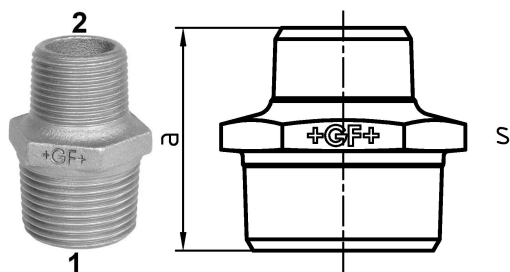

GF Malleable Fittings 245 - mamelon hexagonal, réduit, galvanisé 1 1/2 - 3/4

1153902

No about information

GF Malleable Fittings 245 - mamelon hexagonal, réduit, galvanisé 1 1/2 - 3/4

1153902

Product code

Item no EAN	7611205426422
Item no GF	770245228
Item no GTIN	07611205426422
Item no NOBB	60639107
Item no NRF	1366839
Item no RSK	1317759
Item no VVS	004245457

Dimensions

Article Unité Hauteur	50
Article Unité Longueur	58
Article Poids unitaire	0,301
Article Unité Largeur	59
Item_UOM	St.

Packaging

Emballage GTIN PL1	07611205226428
Emballage GTIN PL4	06414900124737
Hauteur d'emballage PL1	100
Hauteur d'emballage PL4	508
Longueur de l'emballage PL1	260
Longueur de l'emballage PL4	1200
Quantité d'emballage PL1	20
Quantité d'emballage PL4	1440
Type d'emballage PL1	Base_Box
Type d'emballage PL4	Pallet
Volume d'emballage PL1	0,00494
Volume d'emballage PL4	0,48768

Poids de l'emballage PL1	6,14
Poids de l'emballage PL4	453,44
Largeur d'emballage PL1	190
Largeur d'emballage PL4	800

Measurements

Épaisseur de paroi_s	50
Z Measurement a	59
Z Measurement a	59
MESURE Z S	50