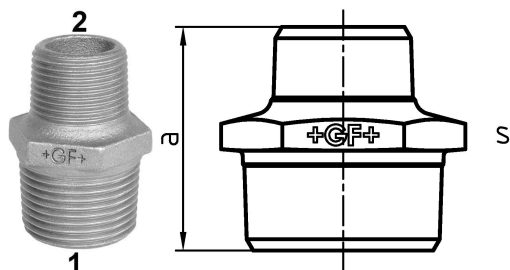

GF Malleable Fittings 245 - mamelon hexagonal, réduit, galvanisé 1 1/2 - 3/4

1153902

No about information

GF Malleable Fittings 245 - mamelon hexagonal, réduit, galvanisé 1 1/2 - 3/4

1153902

Product code

Item no EAN	7611205426422
Item no GF	770245228
Item no GTIN	07611205426422
Item no NOBB	60639107
Item no NRF	1366839
Item no RSK	1317759
Item no VVS	004245457

Dimensions

Article Unité Hauteur	50
Article Unité Longueur	58
Article Poids unitaire	0,301
Article Unité Largeur	59
Item_UOM	St.

Packaging

Emballage GTIN PL1	07611205226428
Emballage GTIN PL4	06414900124737
Hauteur d'emballage PL1	100
Hauteur d'emballage PL4	508
Longueur de l'emballage PL1	260
Longueur de l'emballage PL4	1200
Quantité d'emballage PL1	20
Quantité d'emballage PL4	1440
Type d'emballage PL1	Base_Box
Type d'emballage PL4	Pallet
Volume d'emballage PL1	0,00494
Volume d'emballage PL4	0,48768

Poids de l'emballage PL1	6,14
Poids de l'emballage PL4	453,44
Largeur d'emballage PL1	190
Largeur d'emballage PL4	800

Measurements

Épaisseur de paroi_s	50
Z Measurement a	59
Z Measurement a	59
MESURE Z S	50