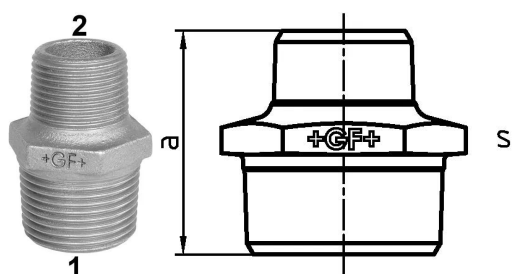

GF Malleable Fittings 245 - mamelon hexagonal, réduit, galvanisé 1 1/4 - 1
1153901

No about information

GF Malleable Fittings 245 - mamelon hexagonal, réduit, galvanisé 1 1/4 - 1

1153901

Product code

Item no EAN	7611205426392
Item no GF	770245227
Item no GTIN	07611205426392
Item no LVI	0855155
Item no NOBB	60639105
Item no NRF	1366837
Item no RSK	1317700
Item no VVS	004245451

Dimensions

Article Unité Hauteur	46
Article Unité Longueur	53
Article Poids unitaire	0,246
Article Unité Largeur	57
Item_UOM	St.

Packaging

Emballage GTIN PL1	07611205226398
Emballage GTIN PL4	06414900124744
Hauteur d'emballage PL1	200
Hauteur d'emballage PL4	729
Longueur de l'emballage PL1	260
Longueur de l'emballage PL4	1200
Quantité d'emballage PL1	50
Quantité d'emballage PL4	2700
Type d'emballage PL1	Base_Box
Type d'emballage PL4	Pallet
Volume d'emballage PL1	0,00988
Volume d'emballage PL4	0,69984

Poids de l'emballage PL1	12,4
Poids de l'emballage PL4	684,2
Largeur d'emballage PL1	190
Largeur d'emballage PL4	800

Measurements

Épaisseur de paroi_s	46
Z Measurement a	57
Z Measurement a	57
MESURE Z S	46