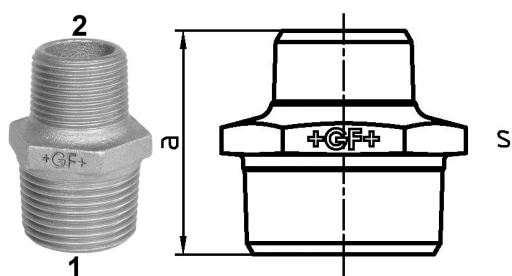

GF Malleable Fittings 245 - mamelon hexagonal, réduit, galvanisé 1 1/4 - 1
1153901

No about information

GF Malleable Fittings 245 - mamelon hexagonal, réduit, galvanisé 1 1/4 - 1

1153901

Product code

Item no EAN	7611205426392
Item no GF	770245227
Item no GTIN	07611205426392
Item no LVI	0855155
Item no NOBB	60639105
Item no NRF	1366837
Item no RSK	1317700
Item no VVS	004245451

Dimensions

Article Unité Hauteur	46
Article Unité Longueur	53
Article Poids unitaire	0,246
Article Unité Largeur	57
Item_UOM	St.

Packaging

Emballage GTIN PL1	07611205226398
Emballage GTIN PL4	06414900124744
Hauteur d'emballage PL1	200
Hauteur d'emballage PL4	729
Longueur de l'emballage PL1	260
Longueur de l'emballage PL4	1200
Quantité d'emballage PL1	50
Quantité d'emballage PL4	2700
Type d'emballage PL1	Base_Box
Type d'emballage PL4	Pallet
Volume d'emballage PL1	0,00988
Volume d'emballage PL4	0,69984

Poids de l'emballage PL1	12,4
Poids de l'emballage PL4	684,2
Largeur d'emballage PL1	190
Largeur d'emballage PL4	800

Measurements

Épaisseur de paroi_s	46
Z Measurement a	57
Z Measurement a	57
MESURE Z S	46