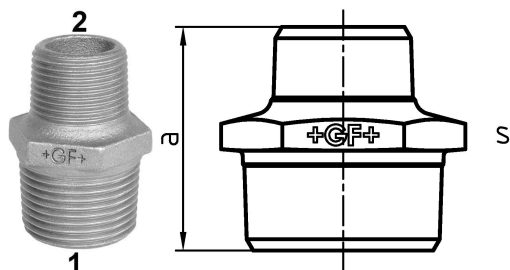

GF Malleable Fittings 245 - mamelon hexagonal, réduit, galvanisé 1 1/4 - 3/4

1153900

No about information

GF Malleable Fittings 245 - mamelon hexagonal, réduit, galvanisé 1 1/4 - 3/4

1153900

Product code

Item no EAN	7611205426385
Item no GF	770245226
Item no GTIN	07611205426385
Item no LVI	0855154
Item no NOBB	60639103
Item no NRF	1366835
Item no RSK	1317692
Item no VVS	004245450

Dimensions

Article Unité Hauteur	46
Article Unité Longueur	53
Article Poids unitaire	0,235
Article Unité Largeur	57
Item_UOM	St.

Packaging

Emballage GTIN PL1	07611205226381
Emballage GTIN PL4	06414900124751
Hauteur d'emballage PL1	200
Hauteur d'emballage PL4	729
Longueur de l'emballage PL1	260
Longueur de l'emballage PL4	1200
Quantité d'emballage PL1	60
Quantité d'emballage PL4	3240
Type d'emballage PL1	Base_Box
Type d'emballage PL4	Pallet
Volume d'emballage PL1	0,00988

Volume d'emballage PL4	0,69984
Poids de l'emballage PL1	14,314
Poids de l'emballage PL4	781,4
Largeur d'emballage PL1	190
Largeur d'emballage PL4	800

Measurements

Épaisseur de paroi_s	46
Z Measurement a	57
Z Measurement a	57
MESURE Z S	46