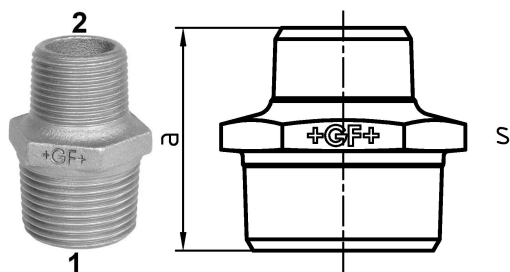

GF Malleable Fittings 245 - mamelon hexagonal, réduit, galvanisé 1 1/4 - 3/4

1153900

No about information

GF Malleable Fittings 245 - mamelon hexagonal, réduit, galvanisé 1 1/4 - 3/4

1153900

Product code

Item no EAN	7611205426385
Item no GF	770245226
Item no GTIN	07611205426385
Item no LVI	0855154
Item no NOBB	60639103
Item no NRF	1366835
Item no RSK	1317692
Item no VVS	004245450

Dimensions

Article Unité Hauteur	46
Article Unité Longueur	53
Article Poids unitaire	0,235
Article Unité Largeur	57
Item_UOM	St.

Packaging

Emballage GTIN PL1	07611205226381
Emballage GTIN PL4	06414900124751
Hauteur d'emballage PL1	200
Hauteur d'emballage PL4	729
Longueur de l'emballage PL1	260
Longueur de l'emballage PL4	1200
Quantité d'emballage PL1	60
Quantité d'emballage PL4	3240
Type d'emballage PL1	Base_Box
Type d'emballage PL4	Pallet
Volume d'emballage PL1	0,00988

Volume d'emballage PL4	0,69984
Poids de l'emballage PL1	14,314
Poids de l'emballage PL4	781,4
Largeur d'emballage PL1	190
Largeur d'emballage PL4	800

Measurements

Épaisseur de paroi_s	46
Z Measurement a	57
Z Measurement a	57
MESURE Z S	46