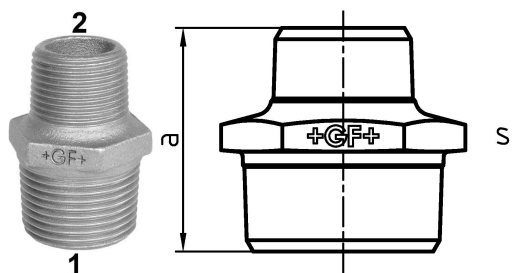

## GF Malleable Fittings 245 - mamelon hexagonal, réduit, noir 1 1/4 - 1 1153877

No about information

## GF Malleable Fittings 245 - mamelon hexagonal, réduit, noir 1 1/4 - 1

1153877

## Dimensions

Article Unité Hauteur	46
Article Unité Longueur	53
Article Poids unitaire	0,236
Article Unité Largeur	57
Item_UOM	St.