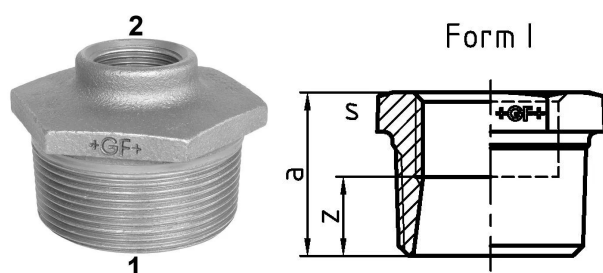

## GF Malleable Fittings 241 - mamelon réduit, galvanisé 2 1/2 - 1 1/4

1153827

No about information

## GF Malleable Fittings 241 - mamelon réduit, galvanisé 2 1/2 - 1 1/4

1153827

## Dimensions

Article Unité Hauteur	80
Article Unité Longueur	92
Article Poids unitaire	0,64
Article Unité Largeur	54
Item_UOM	St.