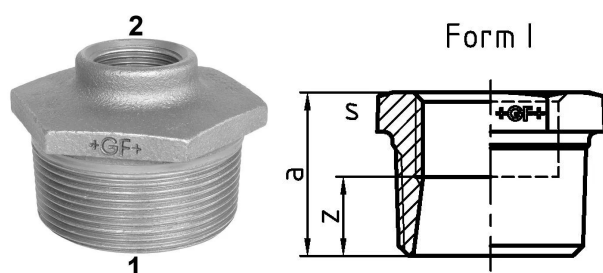

GF Malleable Fittings 241 - mamelon réduit, galvanisé 2 - 3/4

1153822

No about information

GF Malleable Fittings 241 - mamelon réduit, galvanisé 2 - 3/4

1153822

Product code

Item no EAN	7611205425494
Item no GF	770241238
Item no GTIN	07611205425494
Item no LVI	0855135
Item no NOBB	60639073
Item no NRF	1366805
Item no RSK	1319425
Item no VVS	004241464

Dimensions

Article Unité Hauteur	65
Article Unité Longueur	75
Article Poids unitaire	0,432
Article Unité Largeur	48
Item_UOM	St.

Packaging

Emballage GTIN PL1	07611205225490
Emballage GTIN PL4	06414900125024
Hauteur d'emballage PL1	200
Hauteur d'emballage PL4	729
Longueur de l'emballage PL1	260
Longueur de l'emballage PL4	1200
Quantité d'emballage PL1	30
Quantité d'emballage PL4	1620
Type d'emballage PL1	Base_Box
Type d'emballage PL4	Pallet
Volume d'emballage PL1	0,00988
Volume d'emballage PL4	0,69984