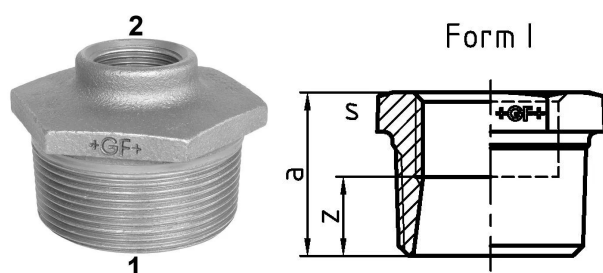

GF Malleable Fittings 241 - mamelon réduit, galvanisé 2 - 1/2

1153821

No about information

GF Malleable Fittings 241 - mamelon réduit, galvanisé 2 - 1/2

1153821

Product code

Item no EAN	7611205425487
Item no GF	770241237
Item no GTIN	07611205425487
Item no LVI	0855134
Item no NOBB	60672611
Item no NRF	1387718
Item no RSK	1319417
Item no VVS	004241463

Dimensions

Article Unité Hauteur	65
Article Unité Longueur	75
Article Poids unitaire	0,4693
Article Unité Largeur	48
Item_UOM	St.

Packaging

Emballage GTIN PL1	07611205225483
Emballage GTIN PL4	06414900125031
Hauteur d'emballage PL1	200
Hauteur d'emballage PL4	729
Longueur de l'emballage PL1	260
Longueur de l'emballage PL4	1200
Quantité d'emballage PL1	30
Quantité d'emballage PL4	1620
Type d'emballage PL1	Base_Box
Type d'emballage PL4	Pallet
Volume d'emballage PL1	0,00988
Volume d'emballage PL4	0,69984