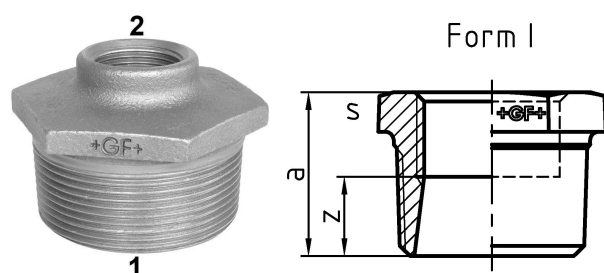

## GF Malleable Fittings 241 - mamelon réduit, noir 3 - 1 1/2

1153793

No about information

## GF Malleable Fittings 241 - mamelon réduit, noir 3 - 1 1/2

1153793

## Dimensions

Article Unité Hauteur	95
Article Unité Longueur	109
Article Poids unitaire	0,9086
Article Unité Largeur	59
Item_UOM	St.