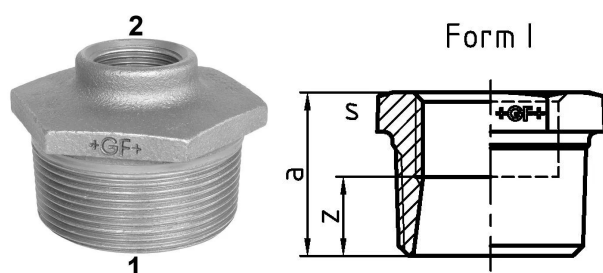

## GF Malleable Fittings 241 - mamelon réduit, noir 2 - 1 1/2

1153786

No about information

## GF Malleable Fittings 241 - mamelon réduit, noir 2 - 1 1/2

1153786

## Dimensions

Article Unité Hauteur	65
Article Unité Longueur	75
Article Poids unitaire	0,3
Article Unité Largeur	37
Item_UOM	St.