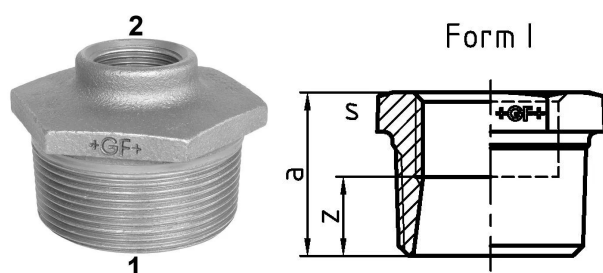

GF Malleable Fittings 241 - mamelon réduit, noir 1 1/2 - 1

1153780

No about information

GF Malleable Fittings 241 - mamelon réduit, noir 1 1/2 - 1

1153780

Product code

Item no EAN	7611205325428
Item no GF	770241135
Item no GTIN	07611205325428
Item no LVI	0755128
Item no NOBB	60639067
Item no NRF	1366799
Item no RSK	1318468
Item no VVS	004241158

Dimensions

Article Unité Hauteur	50
Article Unité Longueur	58
Article Poids unitaire	0,212
Article Unité Largeur	31
Item_UOM	St.

Packaging

Emballage GTIN PL1	07611205125424
Emballage GTIN PL4	06414900122368
Hauteur d'emballage PL1	200
Hauteur d'emballage PL4	729
Longueur de l'emballage PL1	260
Longueur de l'emballage PL4	1200
Quantité d'emballage PL1	60
Quantité d'emballage PL4	3240
Type d'emballage PL1	Base_Box
Type d'emballage PL4	Pallet
Volume d'emballage PL1	0,00988
Volume d'emballage PL4	0,69984