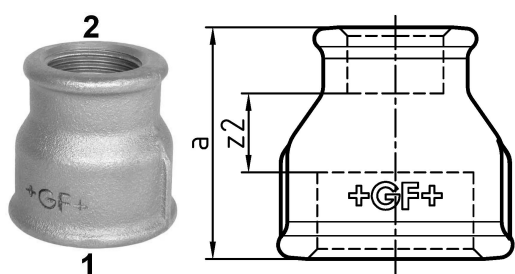

GF Malleable Fittings 240 - manchon, réduit, galvanisé 4 - 3

1153747

No about information

GF Malleable Fittings 240 - manchon, réduit, galvanisé 4 - 3

1153747

Product code

Item no EAN	7611205425005
Item no GF	770240248
Item no GTIN	07611205425005
Item no RSK	1314640
Item no VVS	004240493

Dimensions

Article Unité Hauteur	135
Article Unité Longueur	135
Article Poids unitaire	1,6044
Article Unité Largeur	94
Item_UOM	St.

Packaging

Emballage GTIN PL1	07611205225001
Emballage GTIN PL4	06414900125260
Hauteur d'emballage PL1	200
Hauteur d'emballage PL4	729
Longueur de l'emballage PL1	260
Longueur de l'emballage PL4	1200
Quantité d'emballage PL1	4
Quantité d'emballage PL4	216
Type d'emballage PL1	Base_Box
Type d'emballage PL4	Pallet
Volume d'emballage PL1	0,00988
Volume d'emballage PL4	0,69984
Poids de l'emballage PL1	6,6316
Poids de l'emballage PL4	366,5504
Largeur d'emballage PL1	190

Largeur d'emballage PL4

800

Measurements

Z Measurement a

94

Z Measurement a

94

Z2