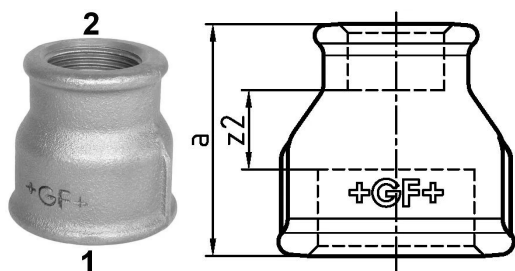

GF Malleable Fittings 240 - manchon, réduit, galvanisé 3 - 2 1/2

1153744

No about information

GF Malleable Fittings 240 - manchon, réduit, galvanisé 3 - 2 1/2

1153744

Product code

Item no EAN	7611205424916
Item no GF	770240245
Item no GTIN	07611205424916
Item no NOBB	60639041
Item no NRF	1366773
Item no RSK	1314491
Item no VVS	004240481

Dimensions

Article Unité Hauteur	107
Article Unité Longueur	107
Article Poids unitaire	1,13
Article Unité Largeur	80
Item_UOM	St.

Packaging

Emballage GTIN PL1	07611205224912
Emballage GTIN PL4	06414900125291
Hauteur d'emballage PL1	200
Hauteur d'emballage PL4	729
Longueur de l'emballage PL1	385
Longueur de l'emballage PL4	1200
Quantité d'emballage PL1	15
Quantité d'emballage PL4	405
Type d'emballage PL1	Base_Box
Type d'emballage PL4	Pallet
Volume d'emballage PL1	0,019635
Volume d'emballage PL4	0,69984
Poids de l'emballage PL1	17,37

Poids de l'emballage PL4	477,65
Largeur d'emballage PL1	255
Largeur d'emballage PL4	800

Measurements

Z Measurement a	80
Z Measurement a	80
Z2	23

Technical documents

Télécharger les documents ici

Georg Fischer
Rohrleitungssysteme (Schweiz)
AG