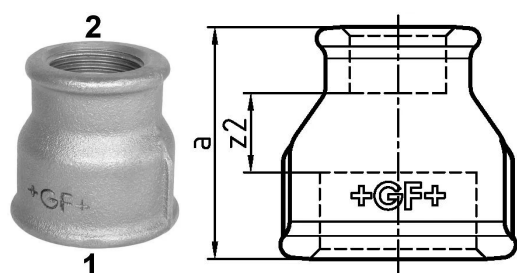

GF Malleable Fittings 240 - manchon, réduit, galvanisé 3 - 2 1/2

1153744

No about information

GF Malleable Fittings 240 - manchon, réduit, galvanisé 3 - 2 1/2

1153744

Product code

Item no EAN	7611205424916
Item no GF	770240245
Item no GTIN	07611205424916
Item no NOBB	60639041
Item no NRF	1366773
Item no RSK	1314491
Item no VVS	004240481

Dimensions

Article Unité Hauteur	107
Article Unité Longueur	107
Article Poids unitaire	1,13
Article Unité Largeur	80
Item_UOM	St.

Packaging

Emballage GTIN PL1	07611205224912
Emballage GTIN PL4	06414900125291
Hauteur d'emballage PL1	200
Hauteur d'emballage PL4	729
Longueur de l'emballage PL1	385
Longueur de l'emballage PL4	1200
Quantité d'emballage PL1	15
Quantité d'emballage PL4	405
Type d'emballage PL1	Base_Box
Type d'emballage PL4	Pallet
Volume d'emballage PL1	0,019635
Volume d'emballage PL4	0,69984
Poids de l'emballage PL1	17,37

Poids de l'emballage PL4	477,65
Largeur d'emballage PL1	255
Largeur d'emballage PL4	800

Measurements

Z Measurement a	80
Z Measurement a	80
Z2	23

Technical documents

Télécharger les documents ici

Georg Fischer
Rohrleitungssysteme (Schweiz)
AG