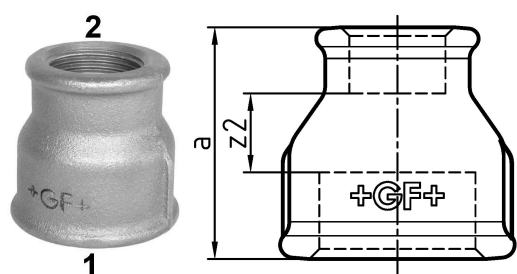

## GF Malleable Fittings 240 - manchon, réduit, galvanisé 2 1/2 - 1 1/2

1153740

No about information

## GF Malleable Fittings 240 - manchon, réduit, galvanisé 2 1/2 - 1 1/2

1153740

## Dimensions

Article Unité Hauteur	92
Article Unité Longueur	92
Article Poids unitaire	0,731
Article Unité Largeur	74
Item_UOM	St.