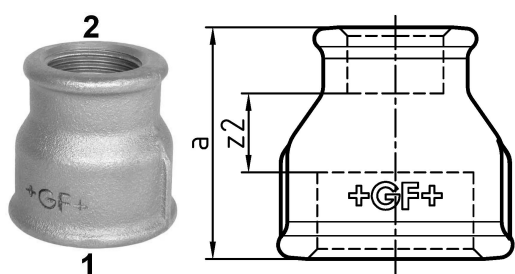

GF Malleable Fittings 240 - manchon, réduit, galvanisé 2 1/2 - 1

1153739

No about information

GF Malleable Fittings 240 - manchon, réduit, galvanisé 2 1/2 - 1

1153739

Product code

Item no EAN	7611205424794
Item no GF	770240239
Item no GTIN	07611205424794
Item no RSK	1363663
Item no VVS	004240471

Dimensions

Article Unité Hauteur	92
Article Unité Longueur	92
Article Poids unitaire	0,61
Article Unité Largeur	74
Item_UOM	St.

Packaging

Emballage GTIN PL1	07611205224790
Emballage GTIN PL4	06414900125345
Hauteur d'emballage PL1	200
Hauteur d'emballage PL4	729
Longueur de l'emballage PL1	260
Longueur de l'emballage PL4	1200
Quantité d'emballage PL1	15
Quantité d'emballage PL4	810
Type d'emballage PL1	Base_Box
Type d'emballage PL4	Pallet
Volume d'emballage PL1	0,00988
Volume d'emballage PL4	0,69984
Poids de l'emballage PL1	9,364
Poids de l'emballage PL4	514,1
Largeur d'emballage PL1	190

Largeur d'emballage PL4

800

Measurements

Z Measurement a

74

Z Measurement a

74

Z2