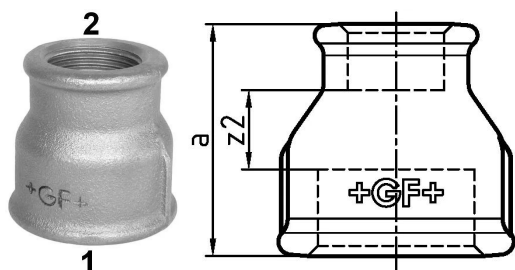

GF Malleable Fittings 240 - manchon, réduit, galvanisé 2 - 1 1/4

1153737

No about information

GF Malleable Fittings 240 - manchon, réduit, galvanisé 2 - 1 1/4

1153737

Product code

Item no EAN	7611205424701
Item no GF	770240237
Item no GTIN	07611205424701
Item no LVI	0855113
Item no NOBB	60639036
Item no NRF	1366768
Item no RSK	1314327
Item no VVS	004240466

Dimensions

Article Unité Hauteur	75
Article Unité Longueur	75
Article Poids unitaire	0,512
Article Unité Largeur	65
Item_UOM	St.

Packaging

Emballage GTIN PL1	07611205224707
Emballage GTIN PL4	06414900125369
Hauteur d'emballage PL1	200
Hauteur d'emballage PL4	729
Longueur de l'emballage PL1	260
Longueur de l'emballage PL4	1200
Quantité d'emballage PL1	15
Quantité d'emballage PL4	810
Type d'emballage PL1	Base_Box
Type d'emballage PL4	Pallet
Volume d'emballage PL1	0,00988
Volume d'emballage PL4	0,69984

Poids de l'emballage PL1	7,894
Poids de l'emballage PL4	434,72
Largeur d'emballage PL1	190
Largeur d'emballage PL4	800

Measurements

Z Measurement a	65
Z Measurement a	65
Z2	22

Technical documents

Télécharger les documents ici