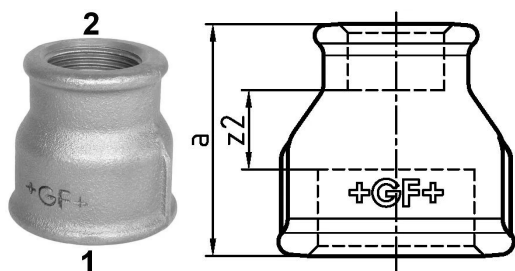

GF Malleable Fittings 240 - manchon, réduit, galvanisé 2 - 1 1/4

1153737

No about information

GF Malleable Fittings 240 - manchon, réduit, galvanisé 2 - 1 1/4

1153737

Product code

Item no EAN	7611205424701
Item no GF	770240237
Item no GTIN	07611205424701
Item no LVI	0855113
Item no NOBB	60639036
Item no NRF	1366768
Item no RSK	1314327
Item no VVS	004240466

Dimensions

Article Unité Hauteur	75
Article Unité Longueur	75
Article Poids unitaire	0,512
Article Unité Largeur	65
Item_UOM	St.

Packaging

Emballage GTIN PL1	07611205224707
Emballage GTIN PL4	06414900125369
Hauteur d'emballage PL1	200
Hauteur d'emballage PL4	729
Longueur de l'emballage PL1	260
Longueur de l'emballage PL4	1200
Quantité d'emballage PL1	15
Quantité d'emballage PL4	810
Type d'emballage PL1	Base_Box
Type d'emballage PL4	Pallet
Volume d'emballage PL1	0,00988
Volume d'emballage PL4	0,69984

Poids de l'emballage PL1	7,894
Poids de l'emballage PL4	434,72
Largeur d'emballage PL1	190
Largeur d'emballage PL4	800

Measurements

Z Measurement a	65
Z Measurement a	65
Z2	22

Technical documents

Télécharger les documents ici