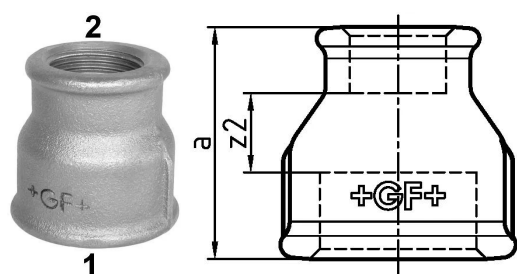

GF Malleable Fittings 240 - manchon, réduit, galvanisé 1 1/2 - 1 1/4

1153733

No about information

GF Malleable Fittings 240 - manchon, réduit, galvanisé 1 1/2 - 1 1/4

1153733

Product code

Item no EAN	7611205424596
Item no GF	770240233
Item no GTIN	07611205424596
Item no LVI	0855111
Item no NOBB	60639031
Item no NRF	1366763
Item no RSK	1314269
Item no VVS	004240459

Dimensions

Article Unité Hauteur	62
Article Unité Longueur	62
Article Poids unitaire	0,346
Article Unité Largeur	55
Item_UOM	St.

Packaging

Emballage GTIN PL1	07611205224592
Emballage GTIN PL4	06414900125413
Hauteur d'emballage PL1	200
Hauteur d'emballage PL4	729
Longueur de l'emballage PL1	260
Longueur de l'emballage PL4	1200
Quantité d'emballage PL1	30
Quantité d'emballage PL4	1620
Type d'emballage PL1	Base_Box
Type d'emballage PL4	Pallet
Volume d'emballage PL1	0,00988
Volume d'emballage PL4	0,69984

Poids de l'emballage PL1	10,594
Poids de l'emballage PL4	580,52
Largeur d'emballage PL1	190
Largeur d'emballage PL4	800

Measurements

Z Measurement a	55
Z Measurement a	55
Z2	17

Technical documents

Télécharger les documents ici