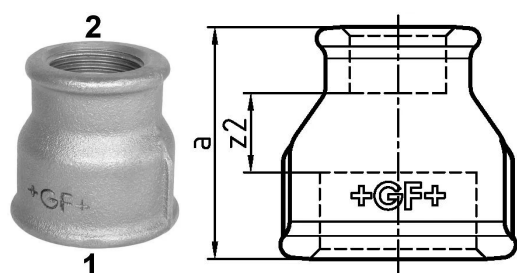

GF Malleable Fittings 240 - manchon, réduit, galvanisé 1 1/2 - 1 1/4

1153733

No about information

GF Malleable Fittings 240 - manchon, réduit, galvanisé 1 1/2 - 1 1/4

1153733

Product code

Item no EAN	7611205424596
Item no GF	770240233
Item no GTIN	07611205424596
Item no LVI	0855111
Item no NOBB	60639031
Item no NRF	1366763
Item no RSK	1314269
Item no VVS	004240459

Dimensions

Article Unité Hauteur	62
Article Unité Longueur	62
Article Poids unitaire	0,346
Article Unité Largeur	55
Item_UOM	St.

Packaging

Emballage GTIN PL1	07611205224592
Emballage GTIN PL4	06414900125413
Hauteur d'emballage PL1	200
Hauteur d'emballage PL4	729
Longueur de l'emballage PL1	260
Longueur de l'emballage PL4	1200
Quantité d'emballage PL1	30
Quantité d'emballage PL4	1620
Type d'emballage PL1	Base_Box
Type d'emballage PL4	Pallet
Volume d'emballage PL1	0,00988
Volume d'emballage PL4	0,69984

Poids de l'emballage PL1	10,594
Poids de l'emballage PL4	580,52
Largeur d'emballage PL1	190
Largeur d'emballage PL4	800

Measurements

Z Measurement a	55
Z Measurement a	55
Z2	17

Technical documents

Télécharger les documents ici