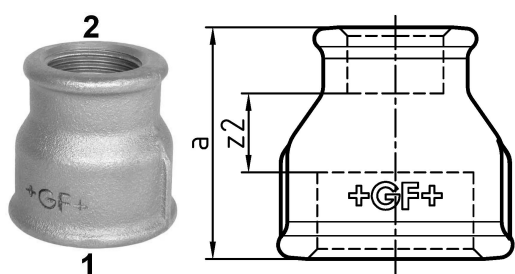

## GF Malleable Fittings 240 - manchon, réduit, galvanisé 1 1/2 - 1/2

1153730

No about information

## GF Malleable Fittings 240 - manchon, réduit, galvanisé 1 1/2 - 1/2

1153730

## Dimensions

Article Unité Hauteur	62
Article Unité Longueur	62
Article Poids unitaire	0,292
Article Unité Largeur	55
Item_UOM	St.