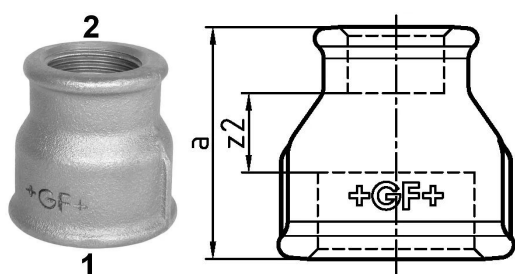

## GF Malleable Fittings 240 - manchon, réduit, galvanisé 1 1/4 - 1

1153729

No about information

## GF Malleable Fittings 240 - manchon, réduit, galvanisé 1 1/4 - 1

1153729

## Dimensions

Article Unité Hauteur	55
Article Unité Longueur	55
Article Poids unitaire	0,267
Article Unité Largeur	50
Item_UOM	St.