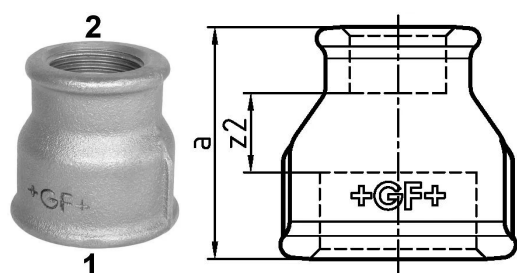

## GF Malleable Fittings 240 - manchon, réduit, galvanisé 1 1/4 - 1

1153729

No about information

## GF Malleable Fittings 240 - manchon, réduit, galvanisé 1 1/4 - 1

1153729

## Dimensions

Article Unité Hauteur	55
Article Unité Longueur	55
Article Poids unitaire	0,267
Article Unité Largeur	50
Item_UOM	St.