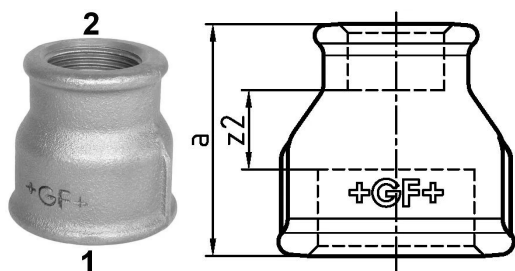

GF Malleable Fittings 240 - manchon, réduit, galvanisé 1 1/4 - 3/4

1153728

No about information

GF Malleable Fittings 240 - manchon, réduit, galvanisé 1 1/4 - 3/4

1153728

Product code

Item no EAN	7611205424503
Item no GF	770240228
Item no GTIN	07611205424503
Item no LVI	0855108
Item no RSK	1314194
Item no VVS	004240450

Dimensions

Article Unité Hauteur	55
Article Unité Longueur	55
Article Poids unitaire	0,261
Article Unité Largeur	50
Item_UOM	St.

Packaging

Emballage GTIN PL1	07611205224509
Emballage GTIN PL4	06414900125468
Hauteur d'emballage PL1	200
Hauteur d'emballage PL4	729
Longueur de l'emballage PL1	260
Longueur de l'emballage PL4	1200
Quantité d'emballage PL1	40
Quantité d'emballage PL4	2160
Type d'emballage PL1	Base_Box
Type d'emballage PL4	Pallet
Volume d'emballage PL1	0,00988
Volume d'emballage PL4	0,69984
Poids de l'emballage PL1	10,654
Poids de l'emballage PL4	583,76

Largeur d'emballage PL1	190
-------------------------	-----

Largeur d'emballage PL4	800
-------------------------	-----

Measurements

Z Measurement a	50
-----------------	----

Z Measurement a	50
-----------------	----