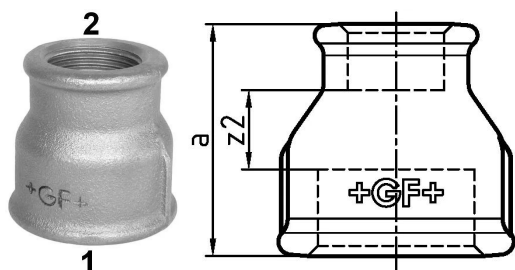

GF Malleable Fittings 240 - manchon, réduit, galvanisé 1 1/4 - 3/4

1153728

No about information

GF Malleable Fittings 240 - manchon, réduit, galvanisé 1 1/4 - 3/4

1153728

Product code

Item no EAN	7611205424503
Item no GF	770240228
Item no GTIN	07611205424503
Item no LVI	0855108
Item no RSK	1314194
Item no VVS	004240450

Dimensions

Article Unité Hauteur	55
Article Unité Longueur	55
Article Poids unitaire	0,261
Article Unité Largeur	50
Item_UOM	St.

Packaging

Emballage GTIN PL1	07611205224509
Emballage GTIN PL4	06414900125468
Hauteur d'emballage PL1	200
Hauteur d'emballage PL4	729
Longueur de l'emballage PL1	260
Longueur de l'emballage PL4	1200
Quantité d'emballage PL1	40
Quantité d'emballage PL4	2160
Type d'emballage PL1	Base_Box
Type d'emballage PL4	Pallet
Volume d'emballage PL1	0,00988
Volume d'emballage PL4	0,69984
Poids de l'emballage PL1	10,654
Poids de l'emballage PL4	583,76

Largeur d'emballage PL1	190
-------------------------	-----

Largeur d'emballage PL4	800
-------------------------	-----

Measurements

Z Measurement a	50
-----------------	----

Z Measurement a	50
-----------------	----