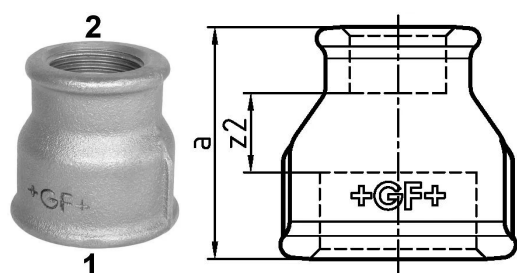

GF Malleable Fittings 240 - manchon, réduit, galvanisé 1 - 1/2

1153724

No about information

GF Malleable Fittings 240 - manchon, réduit, galvanisé 1 - 1/2

1153724

Product code

Item no EAN	7611205424442
Item no GF	770240224
Item no GTIN	07611205424442
Item no LVI	0855106
Item no NOBB	60639019
Item no NRF	1366751
Item no RSK	1314137
Item no VVS	004240442

Dimensions

Article Unité Hauteur	46
Article Unité Longueur	46
Article Poids unitaire	0,171
Article Unité Largeur	45
Item_UOM	St.

Packaging

Emballage GTIN PL1	07611205624446
Emballage GTIN PL2	07611205224448
Emballage GTIN PL4	06414900125499
Hauteur d'emballage PL1	46
Hauteur d'emballage PL2	200
Hauteur d'emballage PL4	729
Longueur de l'emballage PL1	225
Longueur de l'emballage PL2	260
Longueur de l'emballage PL4	1200
Quantité d'emballage PL1	10
Quantité d'emballage PL2	60
Quantité d'emballage PL4	3240

Type d'emballage PL1	Plastic_Bag
Type d'emballage PL2	Medium_Box
Type d'emballage PL4	Pallet
Volume d'emballage PL1	0,0054855
Volume d'emballage PL2	0,00988
Volume d'emballage PL4	0,69984
Poids de l'emballage PL1	1,72
Poids de l'emballage PL2	10,42
Poids de l'emballage PL4	587,68
Largeur d'emballage PL1	530
Largeur d'emballage PL2	190
Largeur d'emballage PL4	800
Measurements	
Z Measurement a	45
Z Measurement a	45
Z2	15