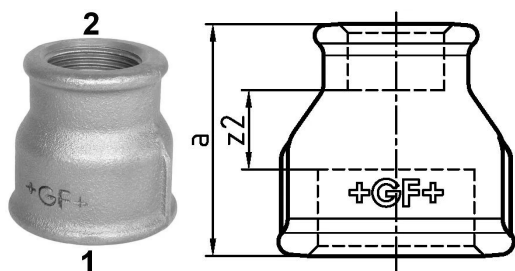

GF Malleable Fittings 240 - manchon, réduit, galvanisé 1 - 1/2

1153724

No about information

GF Malleable Fittings 240 - manchon, réduit, galvanisé 1 - 1/2

1153724

Product code

Item no EAN	7611205424442
Item no GF	770240224
Item no GTIN	07611205424442
Item no LVI	0855106
Item no NOBB	60639019
Item no NRF	1366751
Item no RSK	1314137
Item no VVS	004240442

Dimensions

Article Unité Hauteur	46
Article Unité Longueur	46
Article Poids unitaire	0,171
Article Unité Largeur	45
Item_UOM	St.

Packaging

Emballage GTIN PL1	07611205624446
Emballage GTIN PL2	07611205224448
Emballage GTIN PL4	06414900125499
Hauteur d'emballage PL1	46
Hauteur d'emballage PL2	200
Hauteur d'emballage PL4	729
Longueur de l'emballage PL1	225
Longueur de l'emballage PL2	260
Longueur de l'emballage PL4	1200
Quantité d'emballage PL1	10
Quantité d'emballage PL2	60
Quantité d'emballage PL4	3240

Type d'emballage PL1	Plastic_Bag
Type d'emballage PL2	Medium_Box
Type d'emballage PL4	Pallet
Volume d'emballage PL1	0,0054855
Volume d'emballage PL2	0,00988
Volume d'emballage PL4	0,69984
Poids de l'emballage PL1	1,72
Poids de l'emballage PL2	10,42
Poids de l'emballage PL4	587,68
Largeur d'emballage PL1	530
Largeur d'emballage PL2	190
Largeur d'emballage PL4	800
Measurements	
Z Measurement a	45
Z Measurement a	45
Z2	15