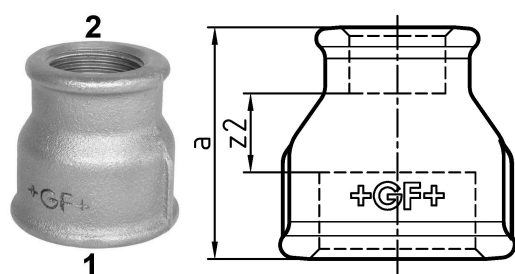

GF Malleable Fittings 240 - manchon, réduit, noir 4 - 3

1153714

No about information

GF Malleable Fittings 240 - manchon, réduit, noir 4 - 3

1153714

Product code

Item no EAN	7611205325008
Item no GF	770240148
Item no GTIN	07611205325008
Item no LVI	0755112
Item no RSK	1363672
Item no VVS	004240193

Dimensions

Article Unité Hauteur	135
Article Unité Longueur	135
Article Poids unitaire	1,58
Article Unité Largeur	94
Item_UOM	St.

Packaging

Emballage GTIN PL1	07611205125004
Emballage GTIN PL4	06414900122580
Hauteur d'emballage PL1	200
Hauteur d'emballage PL4	729
Longueur de l'emballage PL1	260
Longueur de l'emballage PL4	1200
Quantité d'emballage PL1	4
Quantité d'emballage PL4	216
Type d'emballage PL1	Base_Box
Type d'emballage PL4	Pallet
Volume d'emballage PL1	0,00988
Volume d'emballage PL4	0,69984
Poids de l'emballage PL1	6,534
Poids de l'emballage PL4	361,28

Largeur d'emballage PL1	190
-------------------------	-----

Largeur d'emballage PL4	800
-------------------------	-----

Measurements

Z Measurement a	94
-----------------	----

Z Measurement a	94
-----------------	----