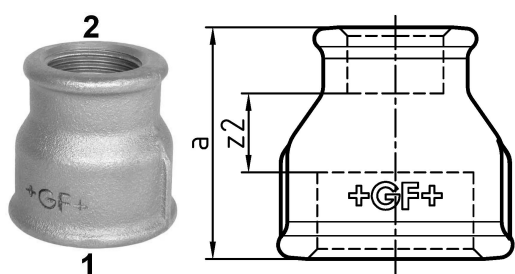

GF Malleable Fittings 240 - manchon, réduit, noir 4 - 2 1/2

1153713

No about information

GF Malleable Fittings 240 - manchon, réduit, noir 4 - 2 1/2

1153713

Product code

Item no EAN	7611205324995
Item no GF	770240147
Item no GTIN	07611205324995
Item no RSK	1363670
Item no VVS	004240192

Dimensions

Article Unité Hauteur	135
Article Unité Longueur	135
Article Poids unitaire	1,4583
Article Unité Largeur	94
Item_UOM	St.

Packaging

Emballage GTIN PL1	07611205124991
Emballage GTIN PL4	06414900122597
Hauteur d'emballage PL1	200
Hauteur d'emballage PL4	729
Longueur de l'emballage PL1	260
Longueur de l'emballage PL4	1200
Quantité d'emballage PL1	4
Quantité d'emballage PL4	216
Type d'emballage PL1	Base_Box
Type d'emballage PL4	Pallet
Volume d'emballage PL1	0,00988
Volume d'emballage PL4	0,69984
Poids de l'emballage PL1	7,182
Poids de l'emballage PL4	334,9928
Largeur d'emballage PL1	190

Largeur d'emballage PL4

800

Measurements

Z Measurement a

94

Z Measurement a

94

Z2