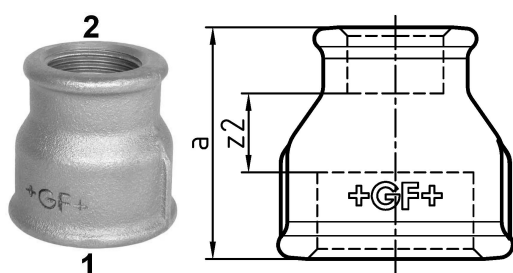

GF Malleable Fittings 240 - manchon, réduit, noir 4 - 2

1153712

No about information

GF Malleable Fittings 240 - manchon, réduit, noir 4 - 2

1153712

Product code

Item no EAN	7611205324988
Item no GF	770240146
Item no GTIN	07611205324988
Item no RSK	1363668
Item no VVS	004240191

Dimensions

Article Unité Hauteur	135
Article Unité Longueur	135
Article Poids unitaire	1,607
Article Unité Largeur	94
Item_UOM	St.

Packaging

Emballage GTIN PL1	07611205124984
Emballage GTIN PL4	06414900122603
Hauteur d'emballage PL1	200
Hauteur d'emballage PL4	729
Longueur de l'emballage PL1	385
Longueur de l'emballage PL4	1200
Quantité d'emballage PL1	10
Quantité d'emballage PL4	270
Type d'emballage PL1	Base_Box
Type d'emballage PL4	Pallet
Volume d'emballage PL1	0,019635
Volume d'emballage PL4	0,69984
Poids de l'emballage PL1	16,49
Poids de l'emballage PL4	453,89
Largeur d'emballage PL1	255

Largeur d'emballage PL4	800
-------------------------	-----

Measurements

Z Measurement a	94
-----------------	----

Z Measurement a	94
-----------------	----

Z2	34
----	----

Technical documents

Télécharger les documents ici