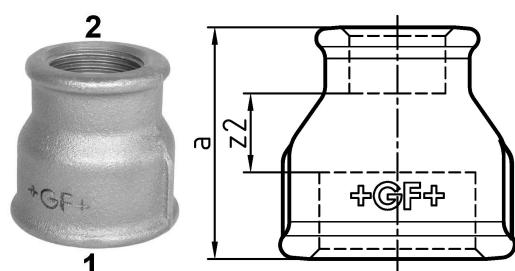

GF Malleable Fittings 240 - manchon, réduit, noir 3 - 2 1/2

1153711

No about information

GF Malleable Fittings 240 - manchon, réduit, noir 3 - 2 1/2

1153711

Product code

Item no EAN	7611205324919
Item no GF	770240145
Item no GTIN	07611205324919
Item no RSK	1363667
Item no VVS	004240181

Dimensions

Article Unité Hauteur	107
Article Unité Longueur	107
Article Poids unitaire	1,03
Article Unité Largeur	80
Item_UOM	St.

Packaging

Emballage GTIN PL1	07611205124915
Emballage GTIN PL4	06414900122610
Hauteur d'emballage PL1	200
Hauteur d'emballage PL4	729
Longueur de l'emballage PL1	385
Longueur de l'emballage PL4	1200
Quantité d'emballage PL1	15
Quantité d'emballage PL4	405
Type d'emballage PL1	Base_Box
Type d'emballage PL4	Pallet
Volume d'emballage PL1	0,019635
Volume d'emballage PL4	0,69984
Poids de l'emballage PL1	15,87
Poids de l'emballage PL4	437,15
Largeur d'emballage PL1	255

Largeur d'emballage PL4	800
-------------------------	-----

Measurements

Z Measurement a	80
-----------------	----

Z Measurement a	80
-----------------	----

Z2	23
----	----

Technical documents

Télécharger les documents ici