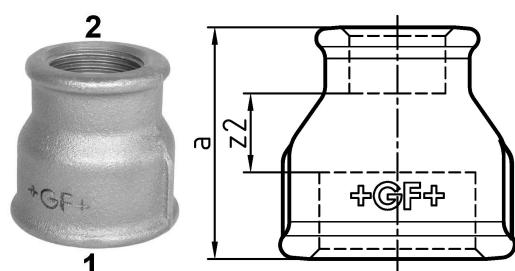

GF Malleable Fittings 240 - manchon, réduit, noir 3 - 1 1/2

1153709

No about information

GF Malleable Fittings 240 - manchon, réduit, noir 3 - 1 1/2

1153709

Product code

Item no EAN	7611205324889
Item no GF	770240143
Item no GTIN	07611205324889
Item no RSK	1363665
Item no VVS	004240179

Dimensions

Article Unité Hauteur	107
Article Unité Longueur	107
Article Poids unitaire	0,922
Article Unité Largeur	80
Item_UOM	St.

Packaging

Emballage GTIN PL1	07611205124885
Emballage GTIN PL4	06414900122634
Hauteur d'emballage PL1	200
Hauteur d'emballage PL4	729
Longueur de l'emballage PL1	385
Longueur de l'emballage PL4	1200
Quantité d'emballage PL1	20
Quantité d'emballage PL4	540
Type d'emballage PL1	Base_Box
Type d'emballage PL4	Pallet
Volume d'emballage PL1	0,019635
Volume d'emballage PL4	0,69984
Poids de l'emballage PL1	18,86
Poids de l'emballage PL4	517,88
Largeur d'emballage PL1	255

Largeur d'emballage PL4

800

Measurements

Z Measurement a

80

Z Measurement a

80

Z2