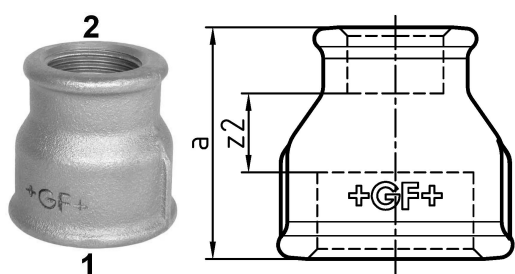

GF Malleable Fittings 240 - manchon, réduit, noir 2 1/2 - 2

1153708

No about information

GF Malleable Fittings 240 - manchon, réduit, noir 2 1/2 - 2

1153708

Product code

Item no EAN	7611205324827
Item no GF	770240142
Item no GTIN	07611205324827
Item no RSK	1313618
Item no VVS	004240174

Dimensions

Article Unité Hauteur	92
Article Unité Longueur	92
Article Poids unitaire	0,795
Article Unité Largeur	74
Item_UOM	St.

Packaging

Emballage GTIN PL1	07611205124823
Emballage GTIN PL4	06414900122641
Hauteur d'emballage PL1	200
Hauteur d'emballage PL4	729
Longueur de l'emballage PL1	260
Longueur de l'emballage PL4	1200
Quantité d'emballage PL1	10
Quantité d'emballage PL4	540
Type d'emballage PL1	Base_Box
Type d'emballage PL4	Pallet
Volume d'emballage PL1	0,00988
Volume d'emballage PL4	0,69984
Poids de l'emballage PL1	8,164
Poids de l'emballage PL4	449,3
Largeur d'emballage PL1	190

Largeur d'emballage PL4

800

Measurements

Z Measurement a

74

Z Measurement a

74

Z2