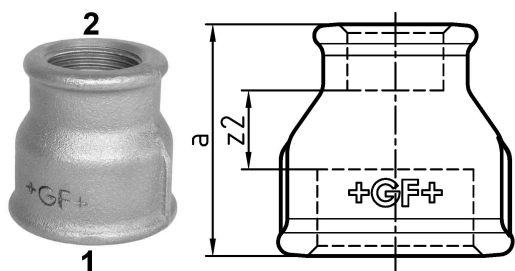

## GF Malleable Fittings 240 - manchon, réduit, noir 2 - 1 1/4

1153704

No about information

## GF Malleable Fittings 240 - manchon, réduit, noir 2 - 1 1/4

1153704

## Dimensions

Article Unité Hauteur	75
Article Unité Longueur	75
Article Poids unitaire	0,497
Article Unité Largeur	65
Item_UOM	St.