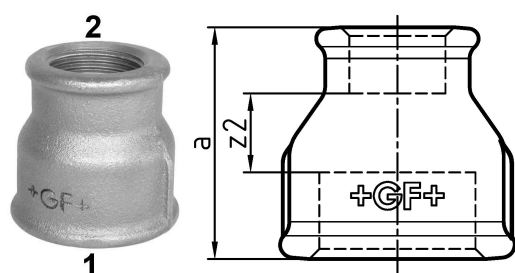

## GF Malleable Fittings 240 - manchon, réduit, noir 2 - 1 1/4

1153704

No about information

## GF Malleable Fittings 240 - manchon, réduit, noir 2 - 1 1/4

1153704

## Dimensions

Article Unité Hauteur	75
Article Unité Longueur	75
Article Poids unitaire	0,497
Article Unité Largeur	65
Item_UOM	St.