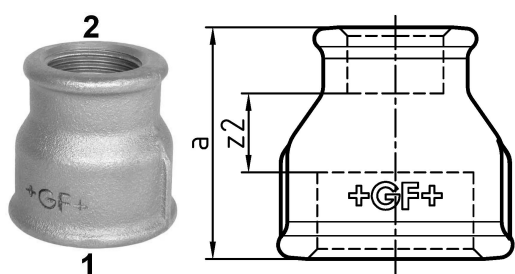

GF Malleable Fittings 240 - manchon, réduit, noir 2 - 1

1153703

No about information

GF Malleable Fittings 240 - manchon, réduit, noir 2 - 1

1153703

Product code

Item no EAN	7611205324698
Item no GF	770240136
Item no GTIN	07611205324698
Item no LVI	0755109
Item no NOBB	60639033
Item no NRF	1366765
Item no RSK	1313519
Item no VVS	004240165

Dimensions

Article Unité Hauteur	75
Article Unité Longueur	75
Article Poids unitaire	0,462
Article Unité Largeur	65
Item_UOM	St.

Packaging

Emballage GTIN PL1	07611205124694
Emballage GTIN PL4	06414900122696
Hauteur d'emballage PL1	200
Hauteur d'emballage PL4	729
Longueur de l'emballage PL1	260
Longueur de l'emballage PL4	1200
Quantité d'emballage PL1	20
Quantité d'emballage PL4	1080
Type d'emballage PL1	Base_Box
Type d'emballage PL4	Pallet
Volume d'emballage PL1	0,00988
Volume d'emballage PL4	0,69984

Poids de l'emballage PL1	9,454
Poids de l'emballage PL4	518,96
Largeur d'emballage PL1	190
Largeur d'emballage PL4	800

Measurements

Z Measurement a	65
Z Measurement a	65
Z2	24

Technical documents

Télécharger les documents ici