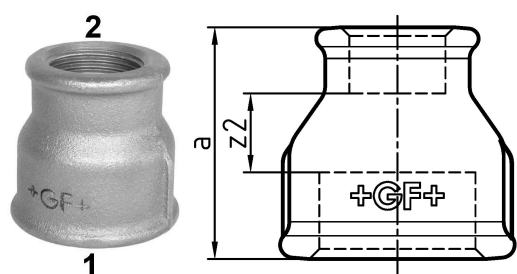

GF Malleable Fittings 240 - manchon, réduit, noir 1 1/2 - 1 1/4

1153700

No about information

GF Malleable Fittings 240 - manchon, réduit, noir 1 1/2 - 1 1/4

1153700

Product code

Item no EAN	7611205324599
Item no GF	770240133
Item no GTIN	07611205324599
Item no LVI	0755108
Item no NOBB	60639030
Item no NRF	1366762
Item no RSK	1313469
Item no VVS	004240159

Dimensions

Article Unité Hauteur	62
Article Unité Longueur	62
Article Poids unitaire	0,332
Article Unité Largeur	55
Item_UOM	St.

Packaging

Emballage GTIN PL1	07611205124595
Emballage GTIN PL4	06414900122726
Hauteur d'emballage PL1	200
Hauteur d'emballage PL4	729
Longueur de l'emballage PL1	260
Longueur de l'emballage PL4	1200
Quantité d'emballage PL1	30
Quantité d'emballage PL4	1620
Type d'emballage PL1	Base_Box
Type d'emballage PL4	Pallet
Volume d'emballage PL1	0,00988
Volume d'emballage PL4	0,69984

Poids de l'emballage PL1	10,174
Poids de l'emballage PL4	557,84
Largeur d'emballage PL1	190
Largeur d'emballage PL4	800

Measurements

Z Measurement a	55
Z Measurement a	55
Z2	17

Technical documents

Télécharger les documents ici