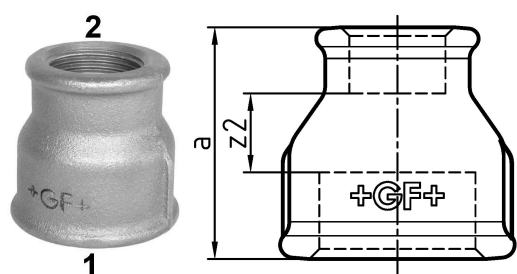

## GF Malleable Fittings 240 - manchon, réduit, noir 1 1/2 - 1

1153699

No about information

## GF Malleable Fittings 240 - manchon, réduit, noir 1 1/2 - 1

1153699

## Dimensions

Article Unité Hauteur	62
Article Unité Longueur	62
Article Poids unitaire	0,31
Article Unité Largeur	55
Item_UOM	St.