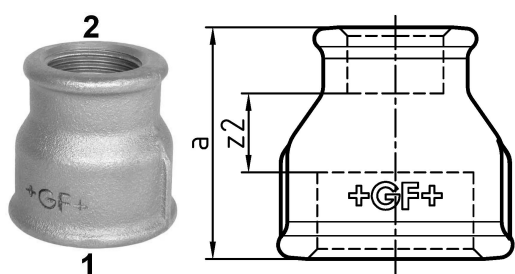

GF Malleable Fittings 240 - manchon, réduit, noir 1 1/2 - 1/2

1153697

No about information

GF Malleable Fittings 240 - manchon, réduit, noir 1 1/2 - 1/2

1153697

Product code

Item no EAN	7611205324551
Item no GF	770240130
Item no GTIN	07611205324551
Item no NOBB	60639025
Item no NRF	1366757
Item no RSK	1363658
Item no VVS	004240156

Dimensions

Article Unité Hauteur	62
Article Unité Longueur	62
Article Poids unitaire	0,284
Article Unité Largeur	55
Item_UOM	St.

Packaging

Emballage GTIN PL1	07611205124557
Emballage GTIN PL4	06414900122757
Hauteur d'emballage PL1	200
Hauteur d'emballage PL4	729
Longueur de l'emballage PL1	260
Longueur de l'emballage PL4	1200
Quantité d'emballage PL1	40
Quantité d'emballage PL4	2160
Type d'emballage PL1	Base_Box
Type d'emballage PL4	Pallet
Volume d'emballage PL1	0,00988
Volume d'emballage PL4	0,69984
Poids de l'emballage PL1	11,554

Poids de l'emballage PL4	632,36
Largeur d'emballage PL1	190
Largeur d'emballage PL4	800
Measurements	
Z Measurement a	55
Z Measurement a	55
Z2	23

Technical documents

Télécharger les documents ici

Georg Fischer
Rohrleitungssysteme (Schweiz)
AG