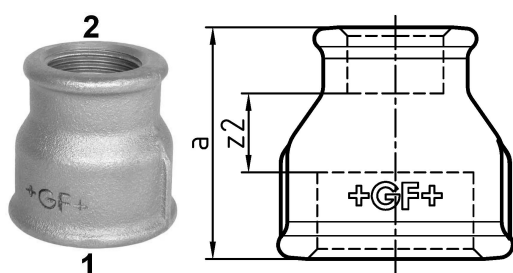

GF Malleable Fittings 240 - manchon, réduit, noir 1 1/2 - 1/2

1153697

No about information

GF Malleable Fittings 240 - manchon, réduit, noir 1 1/2 - 1/2

1153697

Product code

Item no EAN	7611205324551
Item no GF	770240130
Item no GTIN	07611205324551
Item no NOBB	60639025
Item no NRF	1366757
Item no RSK	1363658
Item no VVS	004240156

Dimensions

Article Unité Hauteur	62
Article Unité Longueur	62
Article Poids unitaire	0,284
Article Unité Largeur	55
Item_UOM	St.

Packaging

Emballage GTIN PL1	07611205124557
Emballage GTIN PL4	06414900122757
Hauteur d'emballage PL1	200
Hauteur d'emballage PL4	729
Longueur de l'emballage PL1	260
Longueur de l'emballage PL4	1200
Quantité d'emballage PL1	40
Quantité d'emballage PL4	2160
Type d'emballage PL1	Base_Box
Type d'emballage PL4	Pallet
Volume d'emballage PL1	0,00988
Volume d'emballage PL4	0,69984
Poids de l'emballage PL1	11,554

Poids de l'emballage PL4	632,36
Largeur d'emballage PL1	190
Largeur d'emballage PL4	800
Measurements	
Z Measurement a	55
Z Measurement a	55
Z2	23

Technical documents

Télécharger les documents ici

Georg Fischer
Rohrleitungssysteme (Schweiz)
AG