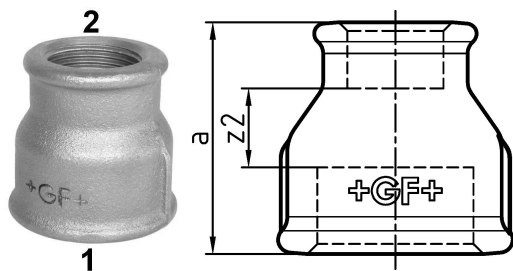

GF Malleable Fittings 240 - manchon, réduit, noir 1 1/4 - 1 1153696

No about information

GF Malleable Fittings 240 - manchon, réduit, noir 1 1/4 - 1

1153696

Product code

Item no EAN	7611205324513
Item no GF	770240129
Item no GTIN	07611205324513
Item no LVI	0755105
Item no NOBB	60639024
Item no NRF	1366756
Item no RSK	1313402
Item no VVS	004240151

Dimensions

Article Unité Hauteur	55
Article Unité Longueur	55
Article Poids unitaire	0,256
Article Unité Largeur	50
Item_UOM	St.

Packaging

Emballage GTIN PL1	07611205124519
Emballage GTIN PL4	06414900122764
Hauteur d'emballage PL1	200
Hauteur d'emballage PL4	729
Longueur de l'emballage PL1	260
Longueur de l'emballage PL4	1200
Quantité d'emballage PL1	40
Quantité d'emballage PL4	2160
Type d'emballage PL1	Base_Box
Type d'emballage PL4	Pallet
Volume d'emballage PL1	0,00988
Volume d'emballage PL4	0,69984

Poids de l'emballage PL1	10,454
Poids de l'emballage PL4	572,96
Largeur d'emballage PL1	190
Largeur d'emballage PL4	800

Measurements

Z Measurement a	50
Z Measurement a	50
Z2	14

Technical documents

Télécharger les documents ici