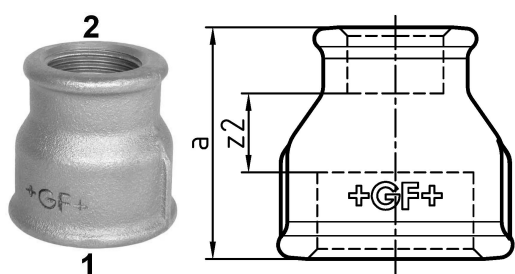

GF Malleable Fittings 240 - manchon, réduit, noir 1 1/4 - 3/4

1153695

No about information

GF Malleable Fittings 240 - manchon, réduit, noir 1 1/4 - 3/4

1153695

Product code

Item no EAN	7611205324506
Item no GF	770240128
Item no GTIN	07611205324506
Item no LVI	0755104
Item no NOBB	60639023
Item no NRF	1366755
Item no RSK	1313394
Item no VVS	004240150

Dimensions

Article Unité Hauteur	55
Article Unité Longueur	55
Article Poids unitaire	0,253
Article Unité Largeur	50
Item_UOM	St.

Packaging

Emballage GTIN PL1	07611205124502
Emballage GTIN PL4	06414900122771
Hauteur d'emballage PL1	200
Hauteur d'emballage PL4	729
Longueur de l'emballage PL1	260
Longueur de l'emballage PL4	1200
Quantité d'emballage PL1	40
Quantité d'emballage PL4	2160
Type d'emballage PL1	Base_Box
Type d'emballage PL4	Pallet
Volume d'emballage PL1	0,00988
Volume d'emballage PL4	0,69984

Poids de l'emballage PL1	10,334
Poids de l'emballage PL4	566,48
Largeur d'emballage PL1	190
Largeur d'emballage PL4	800

Measurements

Z Measurement a	50
Z Measurement a	50
Z2	16

Technical documents

Télécharger les documents ici