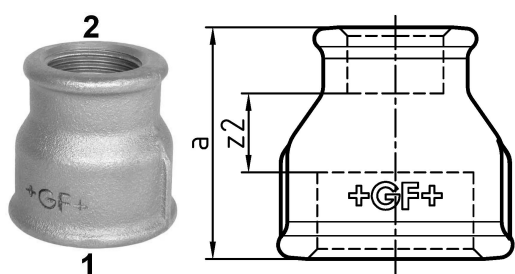

GF Malleable Fittings 240 - manchon, réduit, noir 1 1/4 - 1/2

1153694

No about information

GF Malleable Fittings 240 - manchon, réduit, noir 1 1/4 - 1/2

1153694

Product code

Item no EAN	7611205324490
Item no GF	770240127
Item no GTIN	07611205324490
Item no LVI	0755103
Item no NOBB	60639022
Item no NRF	1366754
Item no RSK	1313386
Item no VVS	004240149

Dimensions

Article Unité Hauteur	55
Article Unité Longueur	55
Article Poids unitaire	0,242
Article Unité Largeur	50
Item_UOM	St.

Packaging

Emballage GTIN PL1	07611205124496
Emballage GTIN PL4	06414900122788
Hauteur d'emballage PL1	200
Hauteur d'emballage PL4	729
Longueur de l'emballage PL1	260
Longueur de l'emballage PL4	1200
Quantité d'emballage PL1	40
Quantité d'emballage PL4	2160
Type d'emballage PL1	Base_Box
Type d'emballage PL4	Pallet
Volume d'emballage PL1	0,00988
Volume d'emballage PL4	0,69984

Poids de l'emballage PL1	9,898
Poids de l'emballage PL4	542,936
Largeur d'emballage PL1	190
Largeur d'emballage PL4	800

Measurements

Z Measurement a	50
Z Measurement a	50
Z2	18

Technical documents

Télécharger les documents ici