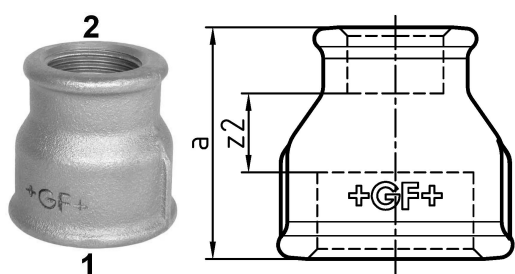

## GF Malleable Fittings 240 - manchon, réduit, noir 3/4 - 1/4

1153687

No about information

## GF Malleable Fittings 240 - manchon, réduit, noir 3/4 - 1/4

1153687

## Dimensions

Article Unité Hauteur	38
Article Unité Longueur	38
Article Poids unitaire	0,109
Article Unité Largeur	39
Item_UOM	St.