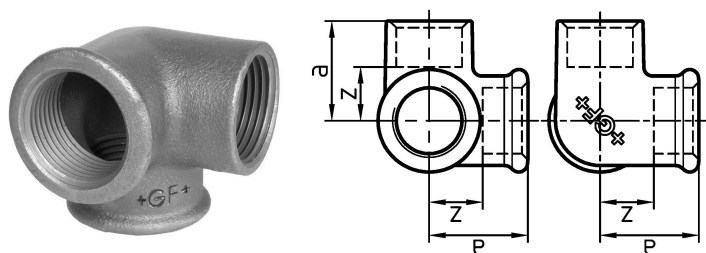

## GF Malleable Fittings 221 - coude à sortie latérale, galvanisé 1 1/2

1153674

No about information

## GF Malleable Fittings 221 - coude à sortie latérale, galvanisé 1 1/2

1153674

## Dimensions

Article Unité Hauteur	81
Article Unité Longueur	81
Article Poids unitaire	0,635
Article Unité Largeur	81
Item_UOM	St.