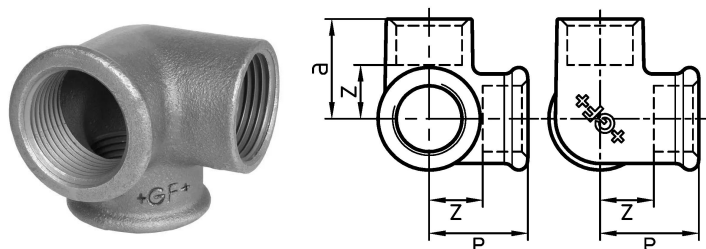

## GF Malleable Fittings 221 - coude à sortie latérale, galvanisé 1 1/2

1153674

No about information

## GF Malleable Fittings 221 - coude à sortie latérale, galvanisé 1 1/2

1153674

## Dimensions

Article Unité Hauteur	81
Article Unité Longueur	81
Article Poids unitaire	0,635
Article Unité Largeur	81
Item_UOM	St.