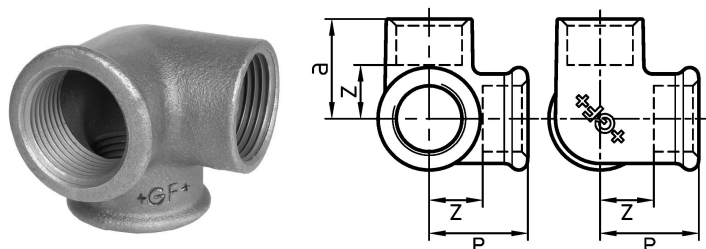

## GF Malleable Fittings 221 - coude à sortie latérale, noir 2

1153668

No about information

## GF Malleable Fittings 221 - coude à sortie latérale, noir 2

1153668

## Dimensions

Article Unité Hauteur	96
Article Unité Longueur	96
Article Poids unitaire	1,0053
Article Unité Largeur	96
Item_UOM	St.