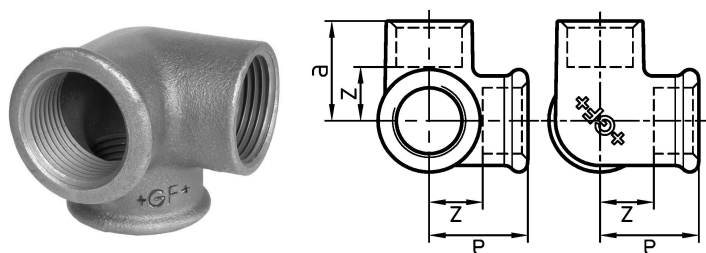

## GF Malleable Fittings 221 - coude à sortie latérale, noir 2

1153668

No about information

## GF Malleable Fittings 221 - coude à sortie latérale, noir 2

1153668

## Dimensions

Article Unité Hauteur	96
Article Unité Longueur	96
Article Poids unitaire	1,0053
Article Unité Largeur	96
Item_UOM	St.