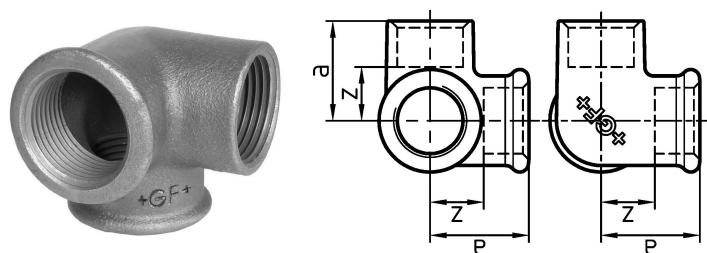

GF Malleable Fittings 221 - coude à sortie latérale, noir 1 1/4

1153666

No about information

GF Malleable Fittings 221 - coude à sortie latérale, noir 1 1/4

1153666

Product code

Item no EAN	7611205323547
Item no GF	770221107
Item no GTIN	07611205323547
Item no RSK	1280244
Item no VVS	004221110

Dimensions

Article Unité Hauteur	73
Article Unité Longueur	73
Article Poids unitaire	0,485
Article Unité Largeur	73
Item_UOM	St.

Packaging

Emballage GTIN PL1	07611205123543
Emballage GTIN PL4	06414900122962
Hauteur d'emballage PL1	200
Hauteur d'emballage PL4	729
Longueur de l'emballage PL1	260
Longueur de l'emballage PL4	1200
Quantité d'emballage PL1	15
Quantité d'emballage PL4	810
Type d'emballage PL1	Base_Box
Type d'emballage PL4	Pallet
Volume d'emballage PL1	0,00988
Volume d'emballage PL4	0,69984
Poids de l'emballage PL1	7,489
Poids de l'emballage PL4	412,85
Largeur d'emballage PL1	190

Largeur d'emballage PL4	800
-------------------------	-----

Measurements

Z Measurement a	45
-----------------	----

Z Measurement a	45
-----------------	----

Mesure Z d	1 1/4
------------	-------

Z	26
---	----