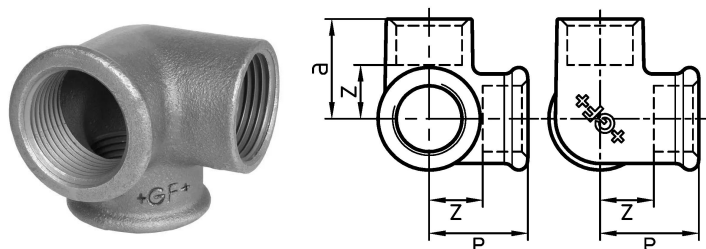

GF Malleable Fittings 221 - coude à sortie latérale, noir 1 1/4

1153666

No about information

GF Malleable Fittings 221 - coude à sortie latérale, noir 1 1/4

1153666

Product code

Item no EAN	7611205323547
Item no GF	770221107
Item no GTIN	07611205323547
Item no RSK	1280244
Item no VVS	004221110

Dimensions

Article Unité Hauteur	73
Article Unité Longueur	73
Article Poids unitaire	0,485
Article Unité Largeur	73
Item_UOM	St.

Packaging

Emballage GTIN PL1	07611205123543
Emballage GTIN PL4	06414900122962
Hauteur d'emballage PL1	200
Hauteur d'emballage PL4	729
Longueur de l'emballage PL1	260
Longueur de l'emballage PL4	1200
Quantité d'emballage PL1	15
Quantité d'emballage PL4	810
Type d'emballage PL1	Base_Box
Type d'emballage PL4	Pallet
Volume d'emballage PL1	0,00988
Volume d'emballage PL4	0,69984
Poids de l'emballage PL1	7,489
Poids de l'emballage PL4	412,85
Largeur d'emballage PL1	190

Largeur d'emballage PL4	800
-------------------------	-----

Measurements

Z Measurement a	45
-----------------	----

Z Measurement a	45
-----------------	----

Mesure Z d	1 1/4
------------	-------

Z	26
---	----